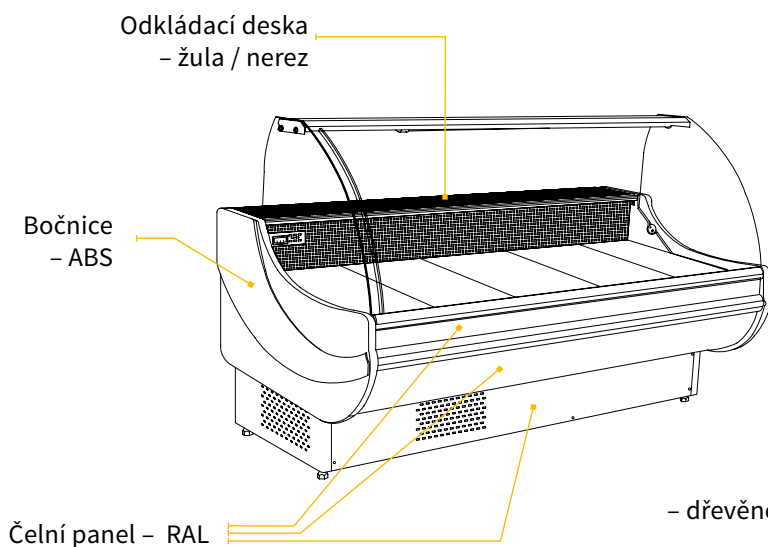

VZORNÍK BAREVNÉHO PROVEDENÍ

Uvedený přehled barevného provedení je pouze ilustrační.

OBSLUŽNÉ VITRÍNY JUKA