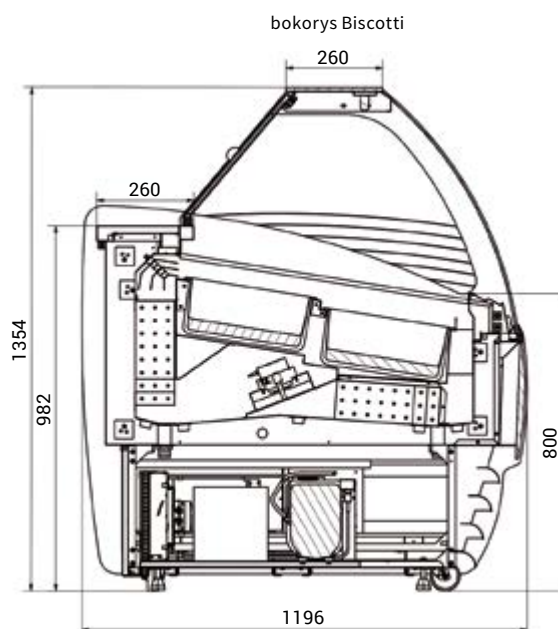

Juka Biscotti	BT 12	BT 18	BT 24
Počet gastronádob*	2 x 6	2 x 9	4 x 6
Příkon (W)	3335	4375	2 x 3335,5
Množství chladiva R290 (kg)	0,24	0,3	0,48
Vnější rozměry Š x H x V (cm)	116 x 119,6 x 135,4	166 x 119,6 x 135,4	226 x 119,6 x 135,4
Cena	145 500 Kč	165 600 Kč	273 340 Kč
Cena – verze TL s tlumiči	164 750 Kč	187 640 Kč	310 580 Kč

*GN nejsou součástí