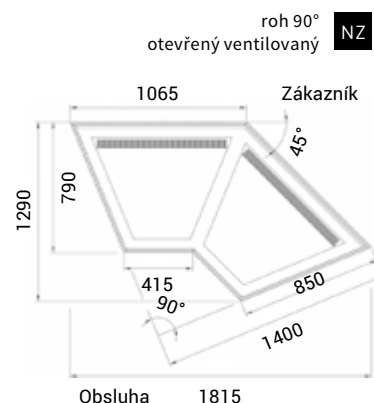

Carmella CH: chladicí verze

- ventilované chlazení • vestavěný agregát
- digitální termostat • automatické odtávání
- automatické odpařování kondenzátu
- 3 pevné skleněné chlazené police
- nerezová chlazená výstavní plocha

Carmella NE: neutrální verze

- 3 pevné skleněné police • nerezová výstavní plocha

Carmella GR: teplá verze (teplotní rozsah +40 až +90 °C)

- 3 pevné nerezové vyhřívané police
- nerezová vyhřívaná výstavní plocha

Neutrální pult: s nerezovou pracovní deskou

- LED osvětlení – barva bílá teplá
- čelní a boční izolační skla
- zadní posuvné dveře (kromě šíře 64 – křídlové dveře pravé)
- barva světelných profilů a lemování skel – zlatá, stříbrná nebo černá
- nelze měnit rozteč a náklon polic • napětí 230 V / 50 Hz
- barevné nebo dřevěné opláštění (viz vzorník Juka str. 88-89)

NA OBJEDNÁVKU

- **verze bez agregátu:** sleva 10 % z doporučené ceny
- **verze bez opláštění:** sleva 4 % z doporučené ceny
- **verze na čokoládu a pralinky** (teplotní rozsah +14 až +16 °C): bez příplatku
- **samoobslužná verze KL:** dělené přední sklo (kromě GR verze): příplatek 5 % k doporučené ceně
- **neutrální pult:** pracovní deska žula - pepř a sůl
- LED podsvětlený čelní panel
- spojování do sestav – bočnice 2 cm
- kolečka • bezpečnostní řetěz čelního skla
- lakovaný výparník: příplatek 3 % k doporučené ceně
- přepravní balení - dřevěný box
- bez příplatku: LED osvětlení – barva bílá studená
- jiné barevné provedení MDF
- jiné barevné provedení RAL