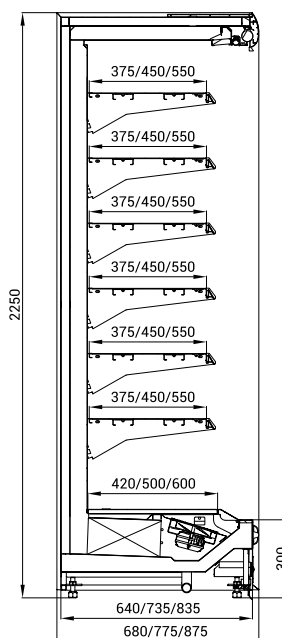

YORK

CHLADICÍ VITRÍNA PŘÍSTĚNNÁ

NEW YORK DU SINGLE

VENTILOVANÉ
CHLAZENÍ

PROVOZNÍ
TEPLOTA

AUTOMATICKÉ
ODTÁVÁNÍ

OSVĚTLENÍ

NOČNÍ
ROLETA

STANDARDNÍ PŘÍPRAVA

York 70	hloubka 68 cm
York 80	hloubka 77,5 cm
York 90	hloubka 87,5 cm

- otevřená s noční roletou • plexi zábrana police - horní 2 řady • ventilované chlazení
- bez agregátu (verze otevřená – chladicí výkon 1 350 W / 1 bm při odpařovací teplotě -10 °C, verze DP, DU – chladicí výkon 900 W / 1 bm při odpařovací teplotě -10 °C)
- digitální termostat • automatické odtávání • výška 200 cm
- 5 chlazených nastavitelných polic – **nosnost 150 kg / m²**
- nástříkový ventil • chlazená výstavní plocha
- plně bočnice • cenovkové lišty
- LED osvětlení vitríny horní a boční barva bílá studená
- napětí 230 V / 50 Hz
- barevné provedení (viz vzorník Juka str. 88-89)

NOSNOST POLIC
150 kg / m²

NA OBJEDNÁVKU

York DP	posuvné dveře s šedým rámem
York DU	křídlové dveře – sklo (York DP i DU – dvojitá izolační skla)
York DU single	křídlové dveře – tvrzené jednoduché sklo
Model York Plus	výška 225 cm • 6 chlazených nastavitelných polic – příplatek 10 % k doporučené ceně • chladicí výkon 1500 W / 1 bm při odpařovací teplotě -10 °C

verze

na zeleninu: nerezová záda a strop

- nízkoenergetické ventilátory
- odtávací tyč pod výparníkem
- **celonerezová verze:** nerez H17 - příplatek 30 %, nerez H18 - příplatek 40 % k doporučené ceně
- spojování do sestav – bočnice 5 cm • lakované police
- nerezové police • bez příplatku: LED osvětlení barva bílá teplá nebo růžová (na maso)
- tyče a háky na uzeny
- H18 nerezová vana u výparníku
- LED osvětlení polic
- plexi zábrana • plexi přepážka mezi moduly
- odpadové čerpadlo na kondenzát
- přepravní balení - dřevěný box
- jiné barevné provedení RAL

výška 225 cm, 6 polic **PLUS**

▀ detail – posuvné dveře

▀ přístup k ventilátorům

▀ nástříkový ventil