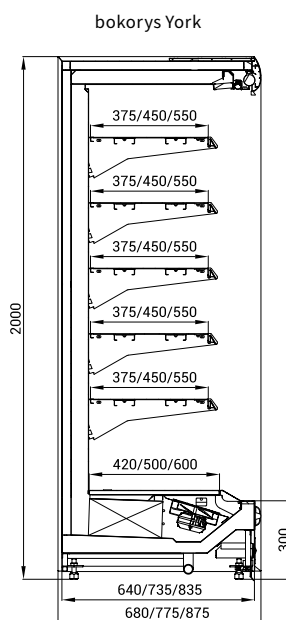

YORK

CHLADICÍ VITRÍNA PŘÍSTĚNNÁ

NEW YORK DU SINGLE

VENTILOVANÉ
CHLAZENÍ

PROVOZNÍ
TEPLOTA

AUTOMATICKÉ
ODTÁVÁNÍ

OSVĚTLENÍ

NOČNÍ
ROLETA

STANDARDNÍ PŘÍPRAVA

York 70	hloubka 68 cm
York 80	hloubka 77,5 cm
York 90	hloubka 87,5 cm

- otevřená s noční roletou • plexi zábrana police - horní 2 řady • ventilované chlazení
- bez agregátu (verze otevřená – chladicí výkon 1 350 W / 1 bm při odpařovací teplotě -10 °C, verze DP, DU – chladicí výkon 900 W / 1 bm při odpařovací teplotě -10 °C)
- digitální termostat • automatické odtávání • výška 200 cm
- 5 chlazených nastavitelných polic – **nosnost 150 kg / m²**
- nástříkový ventil • chlazená výstavní plocha
- plně bočnice • cenovkové lišty
- LED osvětlení vitríny horní a boční barva bílá studená
- napětí 230 V / 50 Hz
- barevné provedení (viz vzorník Juka str. 88-89)

NOSNOST POLIC
150 kg / m²

NA OBJEDNÁVKU

York DP	posuvné dveře s šedým rámem
York DU	křídlové dveře – sklo (York DP i DU – dvojitá izolační skla)
York DU single	křídlové dveře – tvrzené jednoduché sklo
Model York Plus	výška 225 cm • 6 chlazených nastavitelných polic – příplatek 10 % k doporučené ceně • chladicí výkon 1500 W / 1 bm při odpařovací teplotě -10 °C

verze

na zeleninu: nerezová záda a strop

- nízkoenergetické ventilátory
- odtávací tyč pod výparníkem
- **celonerezová verze:** nerez H17 - příplatek 30 %, nerez H18 - příplatek 40 % k doporučené ceně
- spojování do sestav – bočnice 5 cm • lakované police
- nerezové police • bez příplatku: LED osvětlení barva bílá teplá nebo růžová (na maso)
- tyče a háky na uzeny
- H18 nerezová vana u výparníku
- LED osvětlení polic
- plexi zábrana • plexi přepážka mezi moduly
- odpadové čerpadlo na kondenzát
- přepravní balení - dřevěný box
- jiné barevné provedení RAL

výška 225 cm, 6 polic **PLUS**

▀ detail – posuvné dveře

▀ přístup k ventilátorům

▀ nástříkový ventil