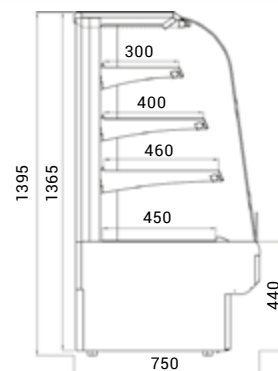

SG – samoobslužná verze