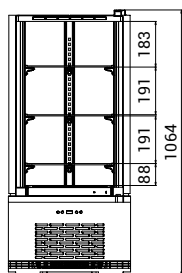

▼ ARC 100R

- VENTILOVANÉ CHLAZENÍ
- PROVOZNÍ TEPLOTA
- AUTOMATICKÉ ODTÁVÁNÍ
- LED OSVĚTLENÍ

ARC R

CHLADICÍ VITRÍNY PANORAMATICKÉ

Nerezovo-černá chladicí vitrína vhodná pro vystavení zákusků, dortů, sendvičů nebo chlebiček na nastavitelných skleněných policích. Je vybavena dvojitými izolačními skly, samozavíracími dveřmi a LED osvětlením ze dvou stran.

- ventilované chlazení • vestavěný agregát
- automatické odtávání • digitální ukazatel teploty
- všechna skla izolační dvojitá • samozavírací dveře
- kolečka s brzdou (ARC 400R) • nerezovo-černé provedení
- LED osvětlení ze dvou stran
- nelze měnit otevírání dveří • napětí 230 V / 50 Hz

NORDline

NORDline	ARC 100R	ARC 400R
Hrubý objem (l)	100	400
Příkon (W)	170	450
Nastavitelné skleněné police	3 ks / Ø 39 cm	4 ks / Ø 53 cm
Množství chladiva (kg)	R600a / 0,05	R290 / 0,115
Vnější rozměry Š x H x V (cm)	49 x 49 x 106,4	68 x 68 x 175
Cena	17 340 Kč	45 350 Kč