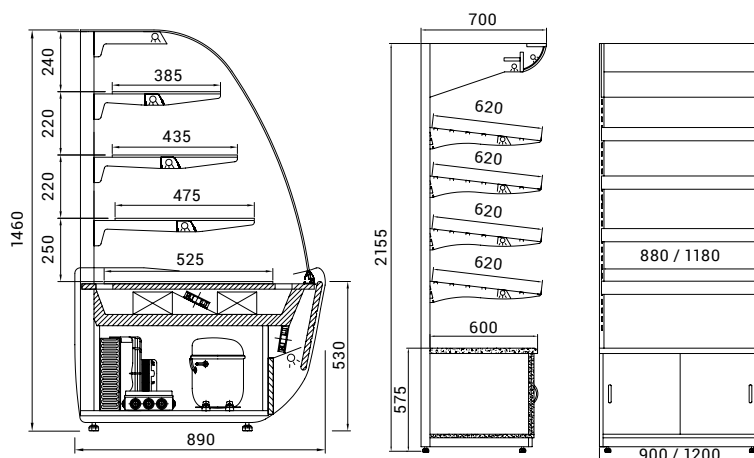

VENTILOVANÉ
CHLAZENÍ

CHLADICÍ
VERZE CH

NEUTRÁLNÍ
VERZE NE

TEPLÁ
VERZE GR

TEPLÁ
VERZE GR

BELLISSIMA

CHLADICÍ VITRÍNA CUKRÁŘSKÁ

STANDARDNÍ PŘÍKONÍ

Bellissima CH: chladicí verze

- ventilované chlazení • vestavěný agregát
- digitální termostat • automatické odtávání
- automatické odpařování kondenzátu
- chladicí výkon 1000 W / 1 bm při odpařovací teplotě -10 °C
- 3 pevné skleněné chlazené police
- nerezová chlazená výstavní plocha

Bellissima NE: neutrální verze

- 3 pevné skleněné police • nerezová výstavní plocha

Bellissima GR: teplá verze

- (teplotní rozsah +40 až +90 °C)
- 3 pevné nerezové vyhřívané police
- nerezová vyhřívaná výstavní plocha

Bellissima neutrální pult: s nerezovou pracovní deskou

- LED osvětlení – barva bílá teplá • zadní posuvné dveře
- barva světelných profilů – zlatá, stříbrná nebo černá
- podsvětlený čelní panel • nelze měnit rozteč a náklon polic
- napětí 230 V / 50 Hz • barevné nebo dřevěné opláštění (viz vzorník Juka str. 88-89)

NA OBJEDNÁVKU

- **verze bez agregátu:** sleva 10 % z doporučené ceny
- **verze bez opláštění:** sleva 4 % z doporučené ceny
- **verze na čokoládu a pralinky** (teplotní rozsah +14 až +16 °C): bez příplatku
- **Bellissima neutrální regály a pulty**
- dřevěné MDF police pro regál • zrcadlová záda pro regál
- odkládací deska žula pro regál
- koše na chléb nebo spodní skříňka pro regál (bez příplatku) • spojování do sestav – bočnice 2 cm
- **neutrální pult:** pracovní deska žula – pepř a sůl
- bez příplatku: LED osvětlení – barva bílá studená
- lakování výparníku – příplatek 3 % k doporučené ceně, doporučujeme pro prezentaci sortimentu obsahující kyselinu octovou (např. saláty)
- kolečka • bezpečnostní řetězky čelního skla
- přepravní balení - dřevěný box
- jiné barevné provedení MDF
- jiné barevné provedení RAL