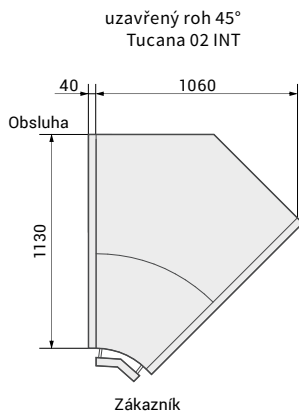

realizace – pohled ze strany zákazníka

realizace - boční izolační skla se sítotiskem

realizace - pohled ze strany zákazníka

realizace - ochranná kovová tyč proti nárazu

Ventilované rohy bez agregátu / s agregátem	Tucana 02 45° otevřený	Tucana 02 45° uzavřený	Tucana 02 90° otevřený	Tucana 02 90° uzavřený
Výstavní plocha (m ²)	0,6	0,6	1,3	1,3
Čistý objem (l)	65	65	140	140
Množství chladiva R290 (kg)*	0,13	0,13	0,26	0,26
Rozměry Š x H x V (cm)	108 x 113 x 117,5	106 x 113 x 117,5	138 x 113 x 117,5	138 x 113 x 117,5
Cena – bez agregátu	104 560 Kč	104 560 Kč	161 670 Kč	161 670 Kč
Cena – s agregátem	112 200 Kč	112 200 Kč	167 520 Kč	167 520 Kč