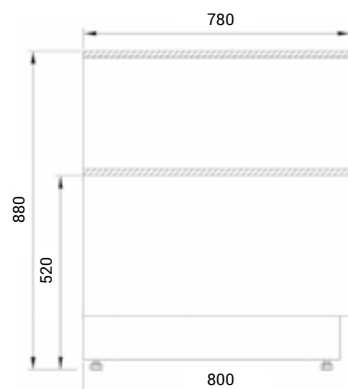

neutrální pult

▶ samoobslužná verze – zadní dveře