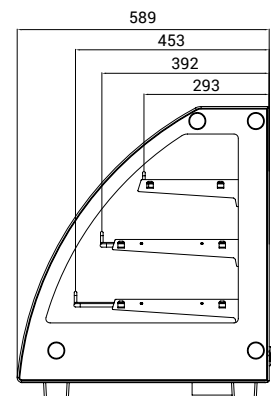

RTW 201

CHLADICÍ VITRÍNA PULTOVÁ

- ventilované chlazení • vestavěný agregát
- automatické odtávání • digitální termostat
- přední oblé sklo • 2 nastavitelné police
- dvojitá izolační skla
- zadní posuvné dveře • horní LED osvětlení vitríny
- napětí 230 V / 50 Hz

NORDline

NORDline	RTW 201
Hrubý objem (l)	201
Příkon (W)	375
Množství chladiva R600a (kg)	0,1
Vnější rozměry Š x H x V (cm)	121,7 x 59 x 68,5
Cena	27 150 Kč

- PROVOZNÍ TEPLOTA
- LED OSVĚTLENÍ
- TEPLÁ VERZE