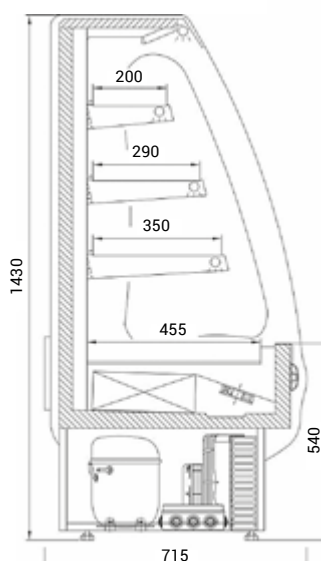

NA OBJEDNÁVKU

- **verze bez agregátu:** sleva 10 % z doporučené ceny – chladič výkon 1000 W / 1 bm při odpařovací teplotě -10 °C
- bez příplatku: LED osvětlení vitríny barva bílá teplá nebo růžová (na maso)
- nerezové police • nerezová záda
- osvětlený reklamní panel • noční roleta
- plexi zábrana police • lakovaná police
- nerezový strop • přepravní balení - dřevěný box
- kolečka • jiné barevné provedení RAL

bokorys Piccoli