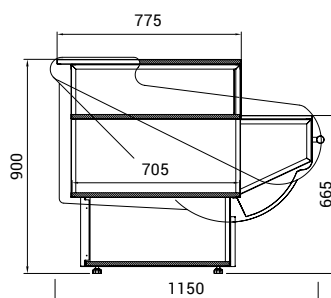

statická verze **G**

ventilovaná verze **W**

roh 90°
otevřený ventilovaný **NZ**

roh 90°
uzavřený ventilovaný **NW**

▼ neutrální pult

▼ neutrální pult

Ventilované rohy	NZ/115	NW/115
Typ	roh 90° otevřený	roh 90° uzavřený
Výstavní plocha (m ²)	1,27	1,27
Příkon (W)	700	700
Množství chladiva R452A (kg)	0,6	0,45
Rozměry Š x H x V (cm)	155 x 155 x 125	150 x 150 x 125
Cena	62 480 Kč	62 480 Kč