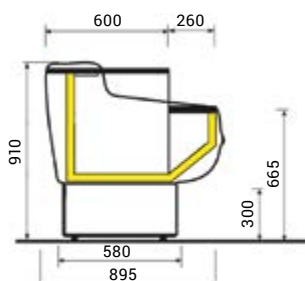

neutrální pult **TE**

Neutrální pulty	TE 070CR	TE 100CR
Rozměry Š x H x V (cm)	70 x 89,5 x 90	100 x 89,5 x 90
Cena	22 580 Kč	29 500 Kč

▲ verze CY – výklopné sklo

▲ neutrální pult

▼ zadní pohled

▼ boční pohled