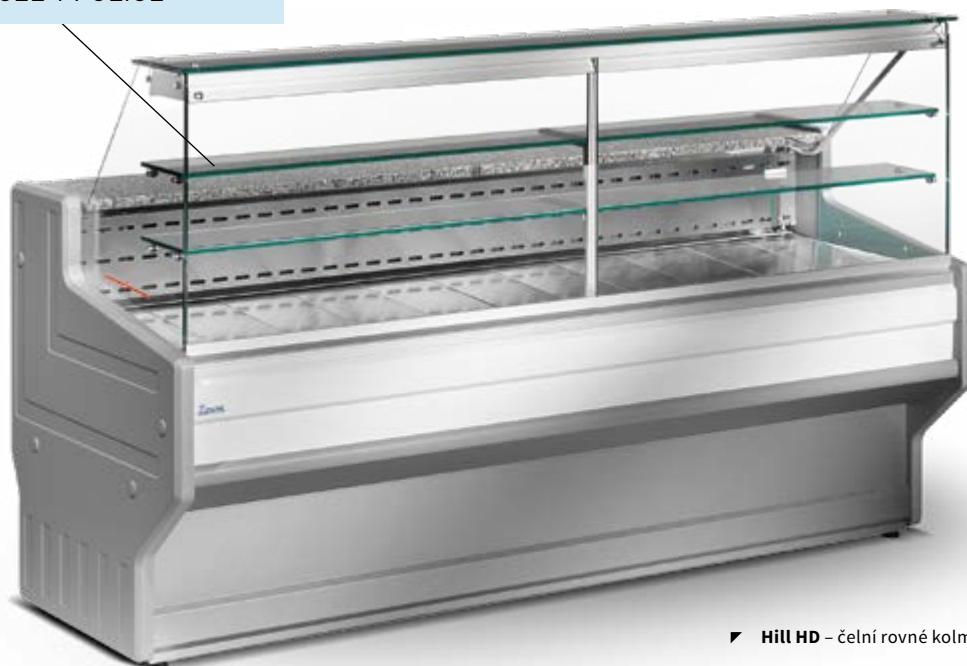

Z•IN

STATICKÉ
CHLAZENÍPROVOZNÍ
TEPLOTALED
OSVĚTLENÍAUTOMATICKÉ
ODTÁVÁNÍ▼ **Hill HL** – čelní rovné šikmé sklo tvrzené

HILL

CHLADICÍ VITRÍNA OBSLUŽNÁ

STANDARDNÍ PŘEVODNÍ**Hill HL** čelní rovné šikmé sklo tvrzené • 1 skleněná police ve standardním provedení**Hill HD** čelní rovné sklo tvrzené • 1 skleněná police ve standardním provedení

- statické chlazení se dvěma výparníky • vestavěný agregát
- digitální termostat • LED osvětlení vitríny
- automatické odtávání • nerezová výstavní plocha
- ochrana výparníku kataforézou
- bílý úložný prostor • odkládací deska žula – granit
- bočnice ABS • barva bočnic – bílá
- napětí 230 V / 50 Hz
- barevné provedení (viz vzorník Zoin str. 90)

rovné šikmé sklo **HL**rovné kolmé sklo **HD**neutrální pult **TE**

Neutrální pulty	TE070HI	TE100HI
Rozměry Š x H x V (cm)	70 x 79 x 89	100 x 79 x 89
Cena	22 580 Kč	29 500 Kč

VE STANDARDNÍM PROVEDENÍ
POUZE 1 POLICE