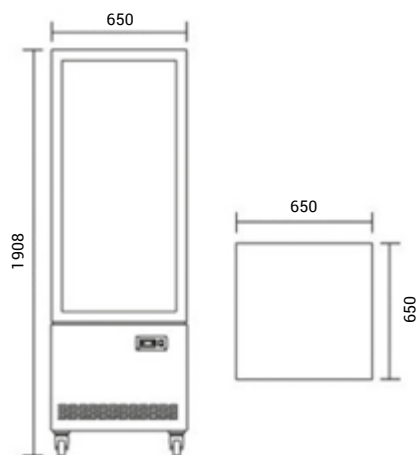

VENTILOVANÉ
CHLAZENÍ

PROVOZNÍ
TEPLOTA

AUTOMATICKÉ
ODTÁVÁNÍ

LED
OSVĚTLENÍ

RT 400L

CHLADICÍ VITRÍNA PANORAMATICKÁ

TROJITÁ
IZOLAČNÍ SKLA

Čtyřstranně prosklená chladicí vitrína s trojitými izolačními skly a ventilovaným chlazením, vhodná také jako cukrářská.

- ventilované chlazení • vestavěný agregát
- automatické odtávání • digitální termostat
- 3 nastavitelné police • trojitá izolační skla
- LED osvětlení vitríny • kolečka s brzdou
- nerezovo-černé provedení • napětí 230 V / 50 Hz

NORDline

NORDline	RT 400L
Hrubý objem (l)	400
Příkon (W)	636
Množství chladiva R290 (kg)	0,12
Vnější rozměry Š x H x V (cm)	65 x 65 x 190,8
Cena	48 650 Kč

▼ ukázky realizací