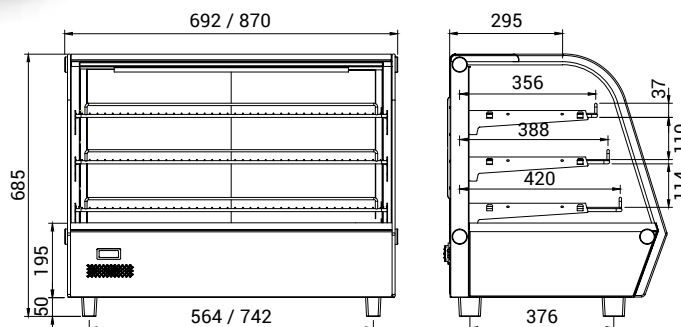

-  PROVOZNÍ TEPLOTA
-  LED OSVĚTLENÍ
-  TEPLÁ VERZE

► RTR 160

bokorys RTR 120 / 160

► RTR 120

RTR 120 / 160

TEPLÁ VITRÍNA PULTOVÁ

Vyhřívaná pultová vitrína o objemu 120 / 160 l vhodná pro umístění na stůl nebo bar.