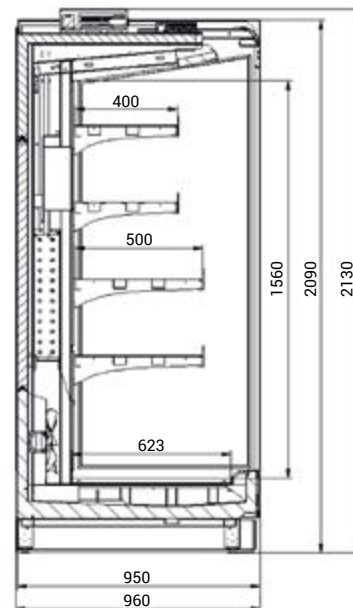

bokorys Octans 02
verze otevřená