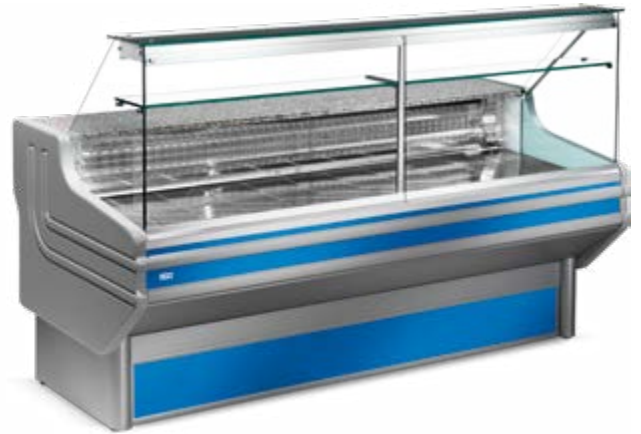

▼ Zoin Jinny JC s policí na objednávku, ve standardním provedení bez police