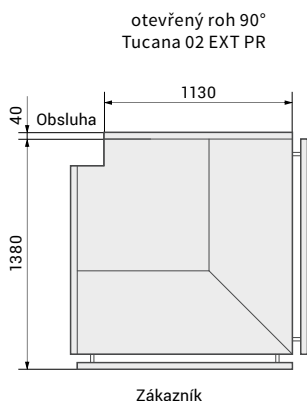

realizace – pohled ze strany zákazníka

realizace - boční izolační skla se sítotiskem

realizace - pohled ze strany zákazníka

realizace - ochranná kovová tyč proti nárazu

Ventilované rohy bez agregátu / s agregátem	Tucana 02 45° otevřený	Tucana 02 45° uzavřený	Tucana 02 90° otevřený	Tucana 02 90° uzavřený
Výstavní plocha (m ²)	0,6	0,6	1,3	1,3
Čistý objem (l)	65	65	140	140
Množství chladiva R290 (kg)*	0,13	0,13	0,26	0,26
Rozměry Š x H x V (cm)	108 x 113 x 117,5	106 x 113 x 117,5	138 x 113 x 117,5	138 x 113 x 117,5
Cena – bez agregátu	104 560 Kč	104 560 Kč	161 670 Kč	161 670 Kč
Cena – s agregátem	112 200 Kč	112 200 Kč	167 520 Kč	167 520 Kč