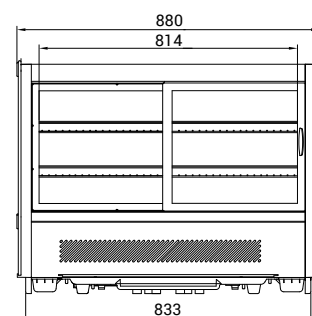

NORDline

NORDline	RTW 120L-5	RTW 160L-5
Čistý objem (l)	120	160
Množství chladiva R600a (kg)	0,05	0,065
Příkon (W)	160	160
Vnější rozměry Š x H x V (cm)	70,2 x 56,8 x 68,6	88 x 56,8 x 68,6
Cena	17 470 Kč	18 980 Kč

LED
OSVĚTLENÍ

PROVOZNÍ
TEPLOTA

TEPLÁ
VERZE