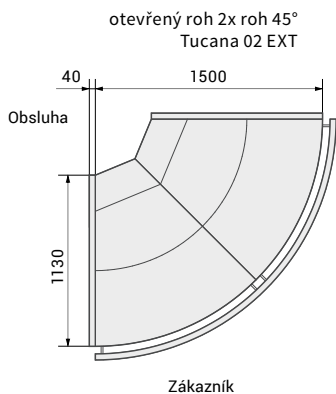

realizace – pohled ze strany zákazníka

realizace - boční izolační skla se sítotiskem

realizace - pohled ze strany zákazníka

realizace - ochranná kovová tyč proti nárazu

Ventilované rohy bez agregátu / s agregátem	Tucana 02 45° otevřený	Tucana 02 45° uzavřený	Tucana 02 90° otevřený	Tucana 02 90° uzavřený
Výstavní plocha (m ²)	0,6	0,6	1,3	1,3
Čistý objem (l)	65	65	140	140
Množství chladiva R290 (kg)*	0,13	0,13	0,26	0,26
Rozměry Š x H x V (cm)	108 x 113 x 117,5	106 x 113 x 117,5	138 x 113 x 117,5	138 x 113 x 117,5
Cena – bez agregátu	104 560 Kč	104 560 Kč	161 670 Kč	161 670 Kč
Cena – s agregátem	112 200 Kč	112 200 Kč	167 520 Kč	167 520 Kč