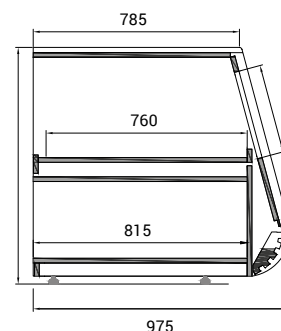

roh 90°
otevřený neutrální