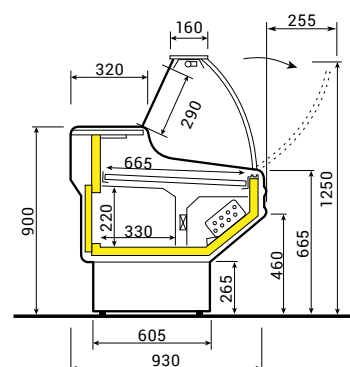

ventilovaná PSC
verze s oblym sklem JY

Neutrální pulty	TE 070J	TE 100J
Rozměry Š x H x V (cm)	70 x 93 x 90	100 x 93 x 90
Cena	22 580 Kč	29 500 Kč