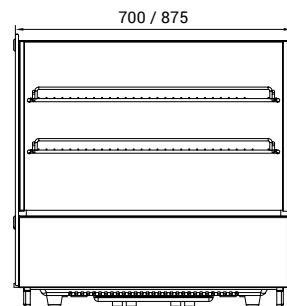

RTW 120 / 160

CHLADICÍ VITRÍNA PULTOVÁ

Vitrína vhodná pro prezentaci zákusků, dortů, sendvičů či baget.

- ventilované chlazení • vestavěný agregát
- automatické odtávání • digitální termostat
- dvojitá izolační skla • přední oblé sklo
- prosklené boky • 2 nastavitelné police
- zadní posuvné dveře • LED osvětlení vitríny
- napětí 230 V / 50 Hz

NORDline

NORDline	RTW 120	RTW 160
Hrubý objem (l)	120	160
Příkon (W)	160	160
Množství chladiva R600a (kg)	0,05	0,065
Vnější rozměry Š x H x V (cm)	69,6 x 56,8 x 68,6	87,4 x 56,8 x 68,6
Cena	17 470 Kč	18 980 Kč

- PROVOZNÍ TEPLOTA
- LED OSVĚTLENÍ
- TEPLÁ VERZE