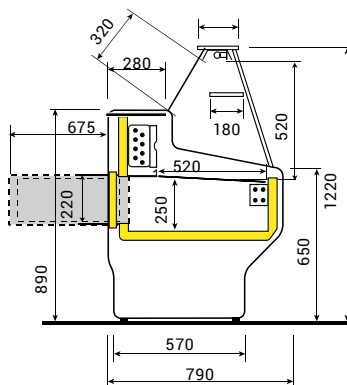

rovné šikmé sklo **HL**