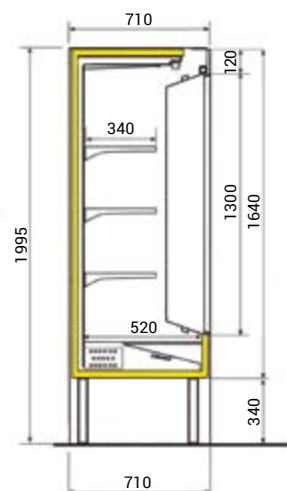

NA OBJEDNÁVKU

- verze bez agregátu • police
- plexi zábrana na polici

▼ noční roleta

▼ barevné provedení

Zoin Cervino	070	100	120	150	180
Výstavní plocha (m ²)	0,93	1,39	1,7	2,2	2,6
Příkon (W)	663	852	924	1 246	1 731
Chladicí výkon (W / -10 °C)	669	873	1054	1396	1648
Typ chladiva	R290	R290	R290	R290	R452A
Množství chladiva (kg)	0,125	0,11	0,13	0,15	1,4
Rozměry Š x H x V (cm)	70 x 71 x 199,5	100 x 71 x 199,5	120 x 71 x 199,5	150 x 71 x 199,5	180 x 71 x 199,5
Cena verze s agregátem	45 340 Kč	51 680 Kč	58 810 Kč	65 710 Kč	74 600 Kč
Cena verze bez agregátu	40 130 Kč	45 870 Kč	51 890 Kč	56 400 Kč	65 200 Kč