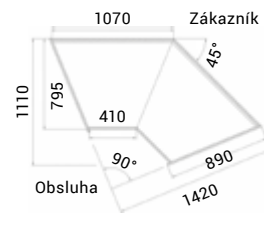

roh 90°
otevřený neutrální **NZ**