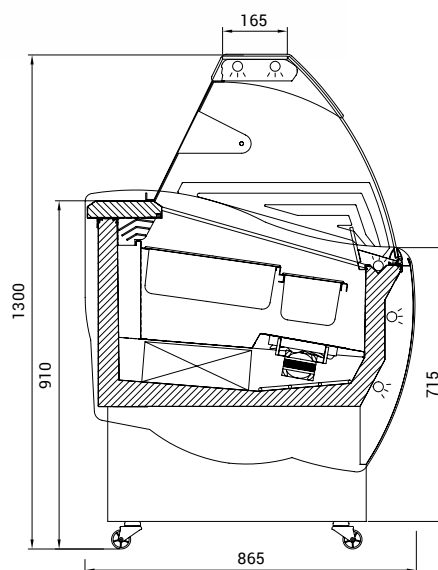

NA OBJEDNÁVKU

- **verze bez opláštění:** sleva 4 % z doporučené ceny
- gastronádoby 5,0 l (165 x 360 x 120 mm)
- oplach kleští
- individuálně profilované dřevěné MDF opláštění
- bez příplatku: LED osvětlení – barva bílá studená
- jiné barevné provedení MDF nebo jiné barevné provedení RAL

bokorys Cornetti

Juka Cornetti	CR 7	CR 10
Počet gastronádob*	7	10
Příkon (W)	1725	2350
Množství chladiva R290 (kg)	0,13	0,135
Rozměry Š x H x V (cm)	106 x 86,5 x 130	140 x 86,5 x 130
Cena	99 630 Kč	103 330 Kč

*GN nejsou součástí