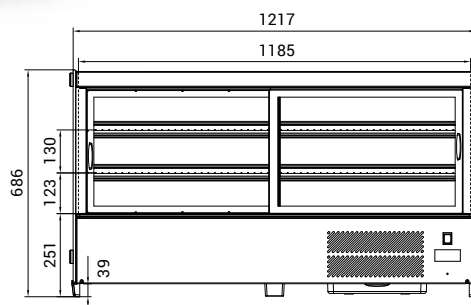

- VENTILOVANÉ CHLAZENÍ
- CHLADICÍ VERZE
- PROVOZNÍ TEPLOTA
- LED OSVĚTLENÍ