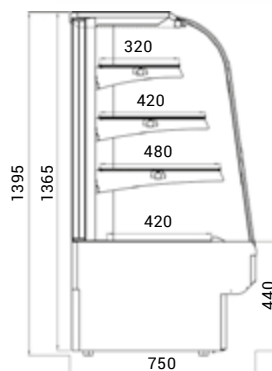

SG – obslužná verze