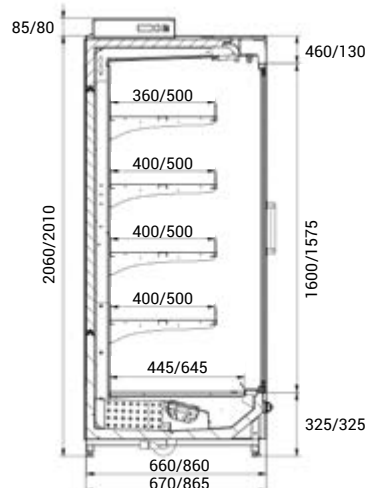

NOSNOST POLIC
150 kg / m²

HERCULES 11

CHLADICÍ VITRÍNA PŘÍSTĚNNÁ

STANDARDNÍ PŘÍKON

- ventilované chlazení • bez agregátu
- digitální termostat • automatické odtávání
- 4 lakované chlazené nastavitelné police
  - nosnost 150 kg / m²
- prosklené bočnice • spojování do sestav
  - bočnice 3,4 cm • nástříkový ventil • nastavitelné
  nožky • LED osvětlení • noční roleta • chladivo R452A
- cenovkové lišty • napětí 230 V / 50 Hz
- barevné provedení (viz vzorník str. 90)

NA OBJEDNÁVKU

- nerezová záda a strop
- plně bočnice (sleva 8 100 Kč bez DPH/vitrína)
- prosklené bočnice se zrcadlem bez příplatku
- dělicí přepážka - nízká, vysoká a skleněná izolační
- police lakovaná navíc • LED osvětlení police - bílá
  barva • vrchní zrcadlo • zrcadlová záda
- kovový nárazník s nohama • nerezová police (náhrada
  za lakovanou bílou)
- odtávací tyč na výparník • lakování výparníku
- nerezová tyč s háky (6 ks) • přepravní balení - dřevěný box
- jiné barevné provedení RAL