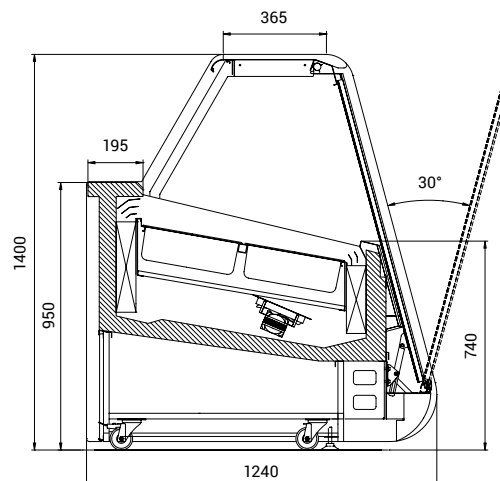

bokorys Dolce Ice

Dolce Ice	DCI 12	DCI 18	DCI 24 (12 + 12)
Počet gastronádob*	2 x 6	2 x 9	4 x 6
Příkon (W)	3335	4375	2 x 3335
Množství chladiva R290 (kg)	0,24	0,3	0,48
Rozměry Š x H x V (cm)	118 x 127,5 x 141,2	168 x 127,5 x 141,2	228 x 127,5 x 141,2
Cena	175 630 Kč	201 580 Kč	307 030 Kč

*GN nejsou součástí