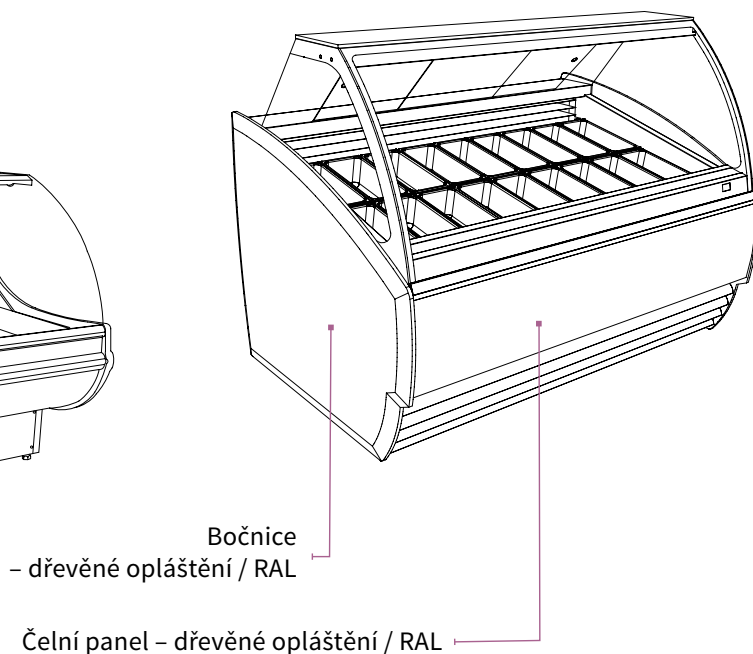

DISTRIBUTORY ZMRZLINY JUKA