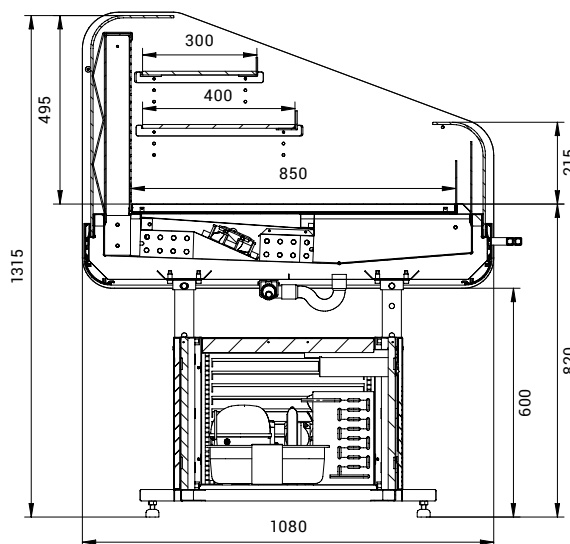

NA OBJEDNÁVKU

- hloubka 90 cm
- nerezová výstavní plocha a lakování výparníku
- nízkoeenergetické ventilátory

bokorys Calypso

realizace – vitrina Calypso na prodejně

Calypso	WCC 06	WCC 06 B
Čistý objem (l)	143	143
Výstavní plocha (m ²)	1,2	1,2
Příkon (W)	985	642
Množství chladiva R290 (kg)	0,15	-
Váha (kg)	225	225
Rozměry Š x H x V (cm)	125 x 108 x 131,5	128 x 108 x 131,5
Cena	84 110 Kč	79 610 Kč