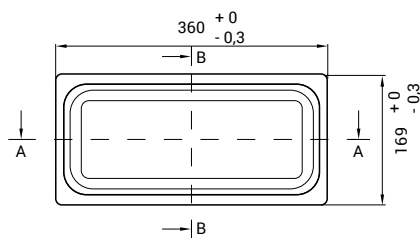

► UDD 300 SCER