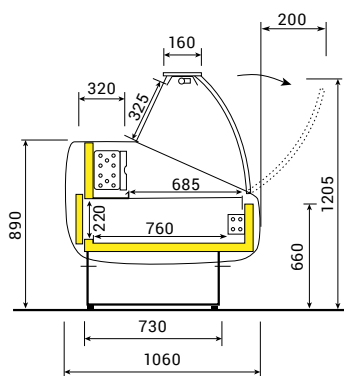

NA OBJEDNÁVKU

- verze bez agregátu • verze zvedací s tlumiči
- zadní plexi krytí • skleněné police a přepážky
- kolečka (nelze objednat dodatečně), elektrické odtávání výparníku
- police na tašky • krájecí deska • deska pod váhu
- plastový držák role • odkládací deska nerezová
- automatické odpařování kondenzátu
- délky 350 a 400

- Zoin Melody MY 350 PSS: 107 590 Kč
- Zoin Melody MY 400 PSS: 115 570 Kč
- Zoin Melody MY 350 PSC: 122 100 Kč
- Zoin Melody MY 400 PSC: 133 010 Kč

statická verze **PSS**