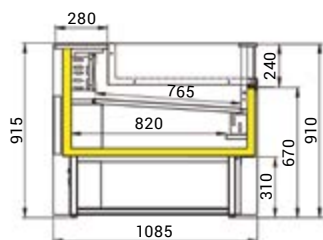

statická samoobslužná verze

PSS
PF

ventilovaná samoobslužná verze

PSC
PF

statická obslužná verze

PSS
PL

ventilovaná obslužná verze

PSC
PL

neutrální obslužná verze

NNN
PL

Zoin Porthos PF	150 PSC	150 PSS	200 PSC	200 PSS	250 PSC	250 PSS	300 PSC	300 PSS
Výstavní plocha (m²)	1,22	1,08	1,65	1,47	2,08	1,85	2,51	2,23
Chlazení	ventilované	statické	ventilované	statické	ventilované	statické	ventilované	statické
Příkon (W)	392	193	575	274	588	373	902	550
Chladicí výkon (W)	690	338	873	484	1115	690	1358	1115
Provozní teplota (°C)	0-4	4-6	0-4	4-6	0-4	4-6	0-4	4-6
Množství chladiva R290 (kg)	0,11	1,08	0,15	0,11	0,147	0,115	0,15	0,15
Rozměry Š x H x V (cm)	150x108,5x91,5	150x108,5x91,5	200x108,5x91,5	200x108,5x91,5	250x108,5x91,5	250x108,5x91,5	300x108,5x91,5	300x108,5x91,5
Cena	66 900 Kč	61 660 Kč	75 630 Kč	69 370 Kč	86 840 Kč	79 930 Kč	96 040 Kč	87 790 Kč