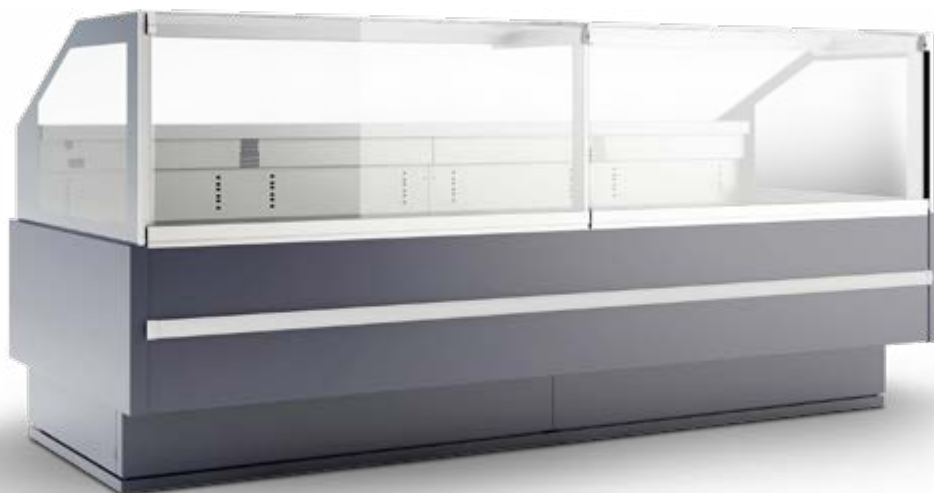

PSS
PL

ventilovaná obslužná verze

PSC
PL

neutrální obslužná verze

NNN
PL

▼ sestava Porthos PF (samoobslužná), neutrální pult a PL (obslužná)

▼ Zoin Porthos

Zoin Porthos PF	150 PSC	150 PSS	200 PSC	200 PSS	250 PSC	250 PSS	300 PSC	300 PSS
Výstavní plocha (m ²)	1,22	1,08	1,65	1,47	2,08	1,85	2,51	2,23
Chlazení	ventilované	statické	ventilované	statické	ventilované	statické	ventilované	statické
Příkon (W)	392	193	575	274	588	373	902	550
Chladicí výkon (W)	690	338	873	484	1115	690	1358	1115
Provozní teplota (°C)	0-4	4-6	0-4	4-6	0-4	4-6	0-4	4-6
Množství chladiva R290 (kg)	0,11	1,08	0,15	0,11	0,147	0,115	0,15	0,15
Rozměry Š x H x V (cm)	150x108,5x91,5	150x108,5x91,5	200x108,5x91,5	200x108,5x91,5	250x108,5x91,5	250x108,5x91,5	300x108,5x91,5	300x108,5x91,5
Cena	66 900 Kč	61 660 Kč	75 630 Kč	69 370 Kč	86 840 Kč	79 930 Kč	96 040 Kč	87 790 Kč