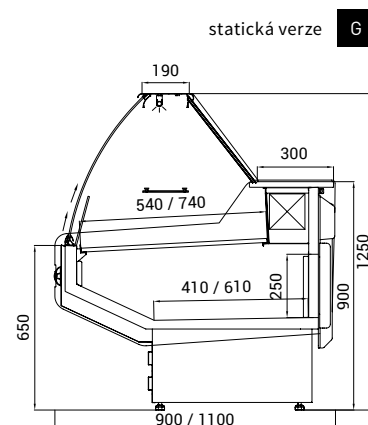

MODENA

CHLADICÍ VITRÍNA OBSLUŽNÁ

▼ verze W

$\begin{matrix} +6^{\circ}\text{C} \\ 0 \\ 0 \end{matrix}$ VERZE W
VENTILOVANÁ

OSVĚTLENÍ

AUTOMATICKÉ
ODTÁVÁNÍ

STANDARDNÍ PŘÍPRAVA

Modena G statické chlazení • chladicí výkon 350 W / 1 bm při odpařovací teplotě -15 °C

Modena G 90 hloubka 90 cm, statické chlazení

Modena G 110 hloubka 110 cm, statické chlazení

Modena W 110 ventilované chlazení • chladicí výkon 400 W / 1 bm při odpařovací teplotě -15 °C

Verze SP čelní a boční sklo rovné, hloubka 110 cm **při objednávce nutno definovat otevření předního skla**

a) křídlové otevření

b) výklopné otevření

Verze SP pouze roh 90° otevřený

- vestavěný agregát • digitální termostat
- LED osvětlení barva růžová (na maso)
- automatické odtávání • odtávací tyč pod výparníkem
- vyhřívané čelní sklo • vnitřní skleněná clona proti mlžení
- nerezová výstavní plocha • nerezový úložný prostor
- nerezová odkládací deska • bočnice ABS • zadní plexi krytí
- zásuvka 230 V / 50 Hz • napětí 230 V / 50 Hz
- barevné provedení (viz vzorník Juka str. 88-89)

NA OBJEDNÁVKU