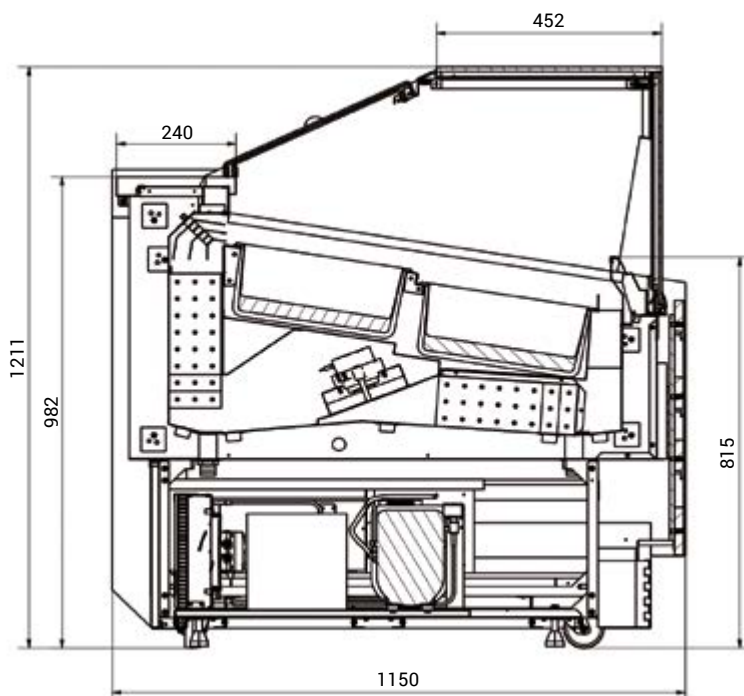

Juka Paradiso	12	18	24 (12 + 12)
Příkon (W)	3335	4375	4375
Množství chladiva R290 (kg)	2x 0,12	2x 0,15	4x 0,12
Počet GN (16,5 x 36 x 12 cm)	12	18	24
Rozměry Š x H x V (cm)	124,5 x 115 x 121	174,5 x 115 x 121	240 x 115 x 121
Cena	184 270 Kč	206 340 Kč	293 090 Kč