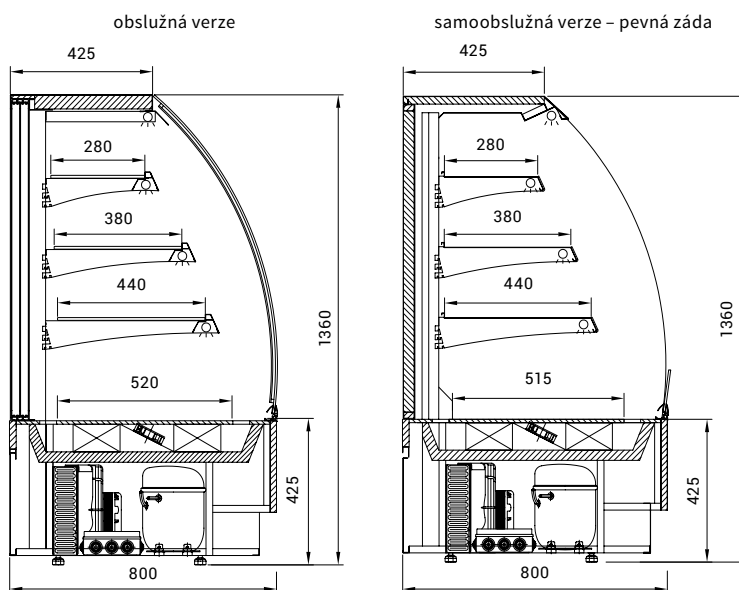

VENTILOVANÉ
CHLAZENÍ

CHLADICÍ
VERZE CH

NEUTRÁLNÍ
VERZE NE

TEPLÁ
VERZE GR

TEPLÁ
VERZE GR

VIENNA

CHLADICÍ VITRÍNA CUKRÁŘSKÁ

▶ samoobslužná verze vedle obslužené
(nelze spojit do sestavy)

STANDARDNÍ PŘÍKONÍ

Vienna CH: chladicí verze

- ventilované chlazení • vestavěný agregát
- digitální termostat • automatické odtávání
- automatické odpařování kondenzátu
- chladicí výkon 850 W / 1 bm při odpařovací teplotě -10 °C
- 3 nastavitelné skleněné chlazené police
- nerezová chlazená výstavní plocha

Vienna NE: neutrální verze

- 3 nastavitelné skleněné police • nerezová výstavní plocha

Vienna GR: teplá verze (teplotní rozsah +40 až +90 °C)

- 3 nerezové vyhřívané police
- nerezová vyhřívaná výstavní plocha

Samoobslužná verze: (teplotní rozsah +6 až +12 °C)

- chladicí výkon 1100 W / 1 bm při odpařovací teplotě -10 °C
- bez čelního skla • boční izolační skla
- LED osvětlení - barva bílá teplá
- křídlové zadní dveře nebo pevná záda

Neutrální pult: s nerezovou pracovní deskou

- LED osvětlení - barva bílá teplá • nerezový rám polic
- zadní posuvné dveře (kromě šíře 60 - křídlové dveře)
- čelní a boční izolační skla • nerezové opláštění
- lze měnit rozteč a náklon polic
- nelze spojovat do sestav • napětí 230 V / 50 Hz

NA OBJEDNÁVKU

- **verze bez agregátu:** sleva 10 % z doporučené ceny
- **verze na čokoládu a pralinky** (teplotní rozsah +14 až +16 °C): bez příplatku
- kolečka • bezpečnostní řetězky čelního skla
- lakovaný výparník: příplatek 3 % k doporučené ceně
- přepravní balení - dřevěný box
- **neutrální pult:** pracovní deska žula - pepř a sůl
- bez příplatku: LED osvětlení - barva bílá studená
- barevné nebo dřevěné opláštění (viz vzorník Juka str. 88-89)