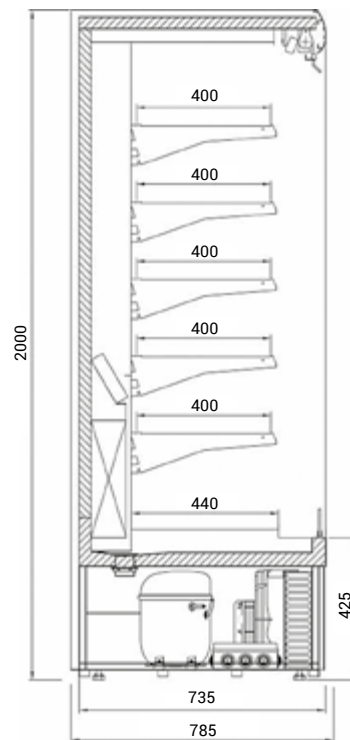

verze s posuvnými dveřmi DP

verze s noční roletou

▲ verze DP s posuvnými prosklenými dveřmi

▶ otevřená verze

▼ ovládání

▶ prosklený bok

▶ posuvné dveře – detail otevírání

Juka Ryga	130/80	160/80	190/80	210/80	250/80
Výstavní plocha (m ²)	2,9	3,6	4,3	4,8	5,8
Příkon (W)	2112	2392	2825	2832	3240
Množství chladiva R452A (kg)	1,1	2,1	1,8	1,8	2,6
Rozměry Š x H x V (cm)	130 x 78,5 x 200	160 x 78,5 x 200	190 x 78,5 x 200	210 x 78,5 x 200	250 x 78,5 x 200
Cena	72 740 Kč	82 740 Kč	87 850 Kč	93 690 Kč	112 200 Kč