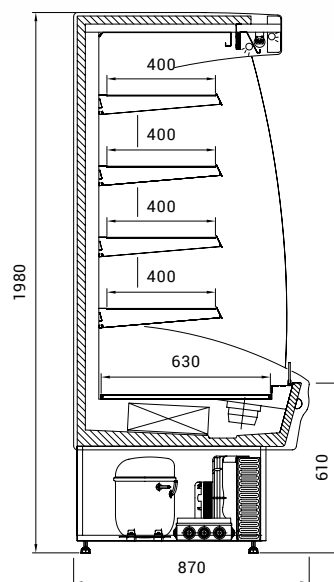

NA OBJEDNÁVKU

- **verze bez agregátu:** sleva 10 % z doporučené ceny (chladič výkon 1500 W / 1 bm při odpařovací teplotě -10 °C)
- **verze na zeleninu:** nerezová záda a strop
- spojování do sestav – bočnice 5 cm • lakované police
- nerezové police • automatické odpařování kondenzátu
- odtávací tyč pod výparníkem
- nízkenergetické ventilátory
- bez příplatku: LED osvětlení barva bílá teplá nebo růžová (na maso)
- LED osvětlení polic
- tyče a háky na uzeny
- plexi přepážka mezi moduly • plexi zábrana - police
- kolečka
- dřevěné opláštění: příplatek 7 % k doporučené ceně (viz vzorník Juka str. 88-89)
- přepravní balení - dřevěný box
- jiné barevné provedení RAL

bokorys Martini 90