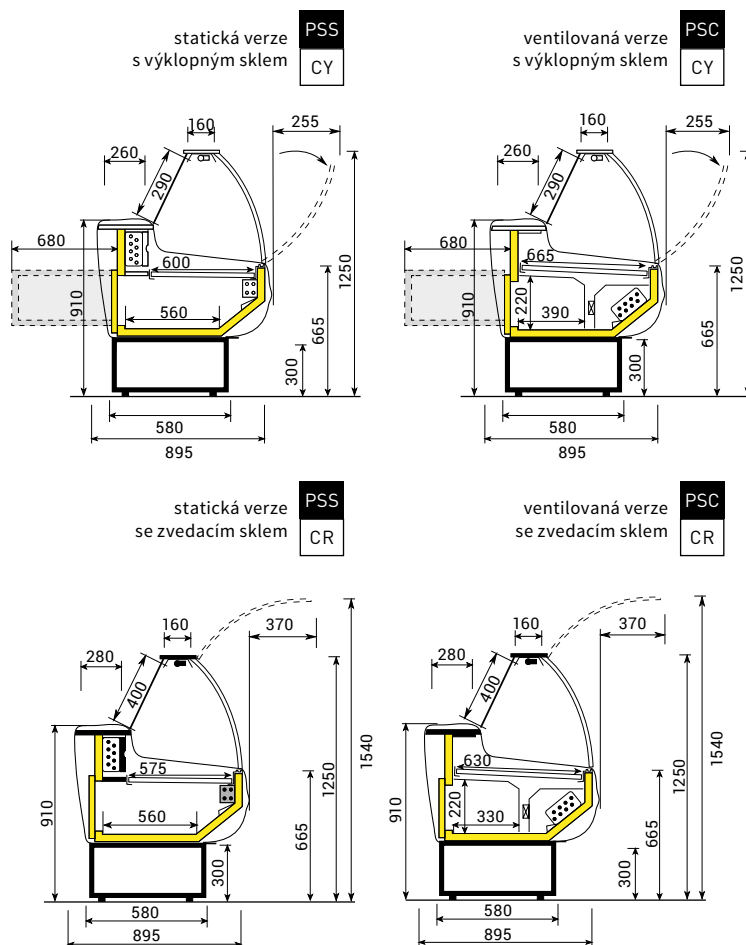

neutrální pult **TE**

Neutrální pulty	TE 070CR	TE 100CR
Rozměry Š x H x V (cm)	70 x 89,5 x 90	100 x 89,5 x 90
Cena	22 580 Kč	29 500 Kč

▲ verze CY – výklopné sklo

▲ neutrální pult

▼ zadní pohled

▼ boční pohled