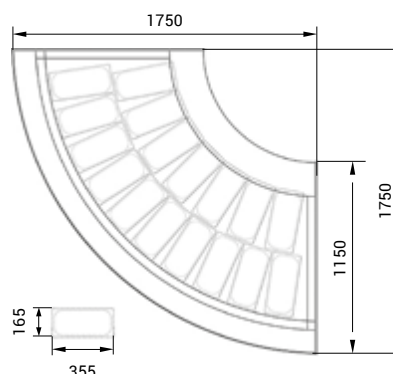

roh MGI 17 / NZ 90 a schéma GN **NZ**