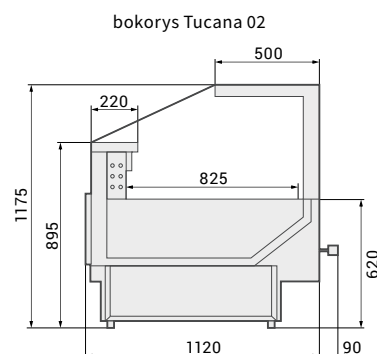

VENTILOVANÉ
CHLAZENÍ

PROVOZNÍ
TEPLOTA

LED OSVĚTLENÍ

TUCANA 02

CHLADICÍ VITRÍNA OBSLUŽNÁ

EXTRA VELKÁ
VÝSTAVNÍ PLOCHA

1. **Tucana** chladicí verze s agregátem nebo bez agregátu
2. **Tucana HOT** teplá verze, vyhřívaná plocha + infralampa
3. **Tucana HOT BM** teplá verze, vodní lázeň GN 1/1 x 200 (počet dle typu vitríny)

STANDARDNÍ PŘEVODNÍ

- ventilované chlazení • vestavěný agregát
- odtávací tyč na výparníku
- LED osvětlení vitríny • čelní rovné sklo zvedací s tlumiči
- digitální termostat • boční izolační skla se sítotiskem
- nerezová výstavní plocha • nerezový úložný prostor – možno vložit přepravku E2 (60 x 40 x 20 cm)
- nerezová odkládací deska
- ochranná kovová tyč proti nárazu
- bočnice kovové
- teplá verze – Tucana 02
  provozní teplota +30 až +75 °C
- napětí 230 V / 50 Hz

NA OBJEDNÁVKU

- verze bez agregátu (pouze s chladivem R448a nebo R449a) • verze na ryby • samoobslužná verze
- nízkoenergetické ventilátory
- dělicí přepážka nízká, vysoká, plexi a izolační
- zadní plexi krytí • zadní prosklené krytí • skleněné police • automatické odpařování kondenzátu horkými parami nebo elektrické (pouze verze s agregátem)
- nerezová kaskáda (výstavní plocha) • spojování do sestav – bočnice 4 cm • LED osvětlení na maso • deska pod váhu nebo pokladnu • krájecí deska • držák nožů
- dřevěný rošt na sýry • zásuvka 230 V
- lakování výparníku • jiné barevné provedení RAL
- přepravní balení - dřevěný box
- police na tašky
- u verze bez agregátu možnost chladiva CO₂ a Glykol