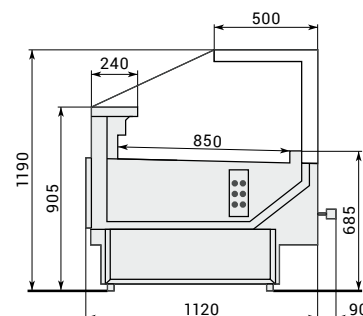

bokorys LCT Tucana 03