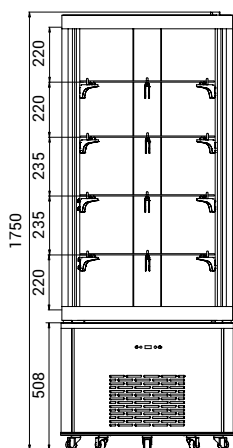

▼ ARC 400R

- VENTILOVANÉ CHLAZENÍ
- PROVOZNÍ TEPLOTA
- AUTOMATICKÉ ODTÁVÁNÍ
- LED OSVĚTLENÍ

ARC R

CHLADICÍ VITRÍNY PANORAMATICKÉ

Nerezovo-černá chladicí vitrína vhodná pro vystavení zákusků, dortů, sendvičů nebo chlebiček na nastavitelných skleněných policích. Je vybavena dvojitými izolačními skly, samozavíracími dveřmi a LED osvětlením ze dvou stran.

- ventilované chlazení • vestavěný agregát
- automatické odtávání • digitální ukazatel teploty
- všechna skla izolační dvojitá • samozavírací dveře
- kolečka s brzdou (ARC 400R) • nerezovo-černé provedení
- LED osvětlení ze dvou stran
- nelze měnit otevírání dveří • napětí 230 V / 50 Hz

NORDline

NORDline	ARC 100R	ARC 400R
Hrubý objem (l)	100	400
Příkon (W)	170	450
Nastavitelné skleněné police	3 ks / Ø 39 cm	4 ks / Ø 53 cm
Množství chladiva (kg)	R600a / 0,05	R290 / 0,115
Vnější rozměry Š x H x V (cm)	49 x 49 x 106,4	68 x 68 x 175
Cena	17 340 Kč	45 350 Kč