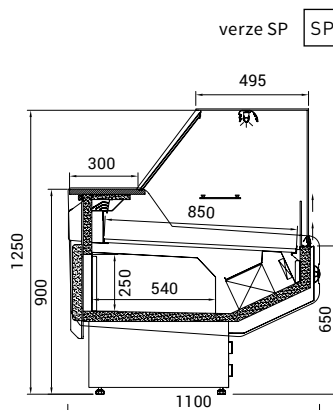

MODENA

CHLADICÍ VITRÍNA OBSLUŽNÁ

▼ verze W

$\begin{matrix} +6^{\circ}\text{C} \\ 0 \\ 0 \end{matrix}$ VERZE W
VENTILOVANÁ

OSVĚTLENÍ

AUTOMATICKÉ
ODTÁVÁNÍ

STANDARDNÍ PŘÍPRAVA

Modena G statické chlazení • chladicí výkon 350 W / 1 bm při odpařovací teplotě -15 °C

Modena G 90 hloubka 90 cm, statické chlazení

Modena G 110 hloubka 110 cm, statické chlazení

Modena W 110 ventilované chlazení • chladicí výkon 400 W / 1 bm při odpařovací teplotě -15 °C

Verze SP čelní a boční sklo rovné, hloubka 110 cm **při objednávce nutno definovat otevření předního skla**

a) křídlové otevření

b) výklopné otevření

Verze SP pouze roh 90° otevřený

- vestavěný agregát • digitální termostat
- LED osvětlení barva růžová (na maso)
- automatické odtávání • odtávací tyč pod výparníkem
- vyhřívané čelní sklo • vnitřní skleněná clona proti mlžení
- nerezová výstavní plocha • nerezový úložný prostor
- nerezová odkládací deska • bočnice ABS • zadní plexi krytí
- zásuvka 230 V / 50 Hz • napětí 230 V / 50 Hz
- barevné provedení (viz vzorník Juka str. 88-89)

NA OBJEDNÁVKU