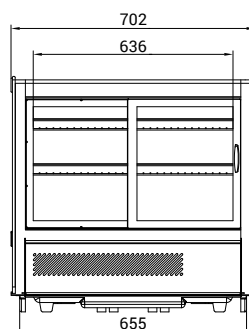

NORDline

NORDline	RTW 120L-5	RTW 160L-5
Čistý objem (l)	120	160
Množství chladiva R600a (kg)	0,05	0,065
Příkon (W)	160	160
Vnější rozměry Š x H x V (cm)	70,2 x 56,8 x 68,6	88 x 56,8 x 68,6
Cena	17 470 Kč	18 980 Kč

LED
OSVĚTLENÍ

PROVOZNÍ
TEPLOTA

TEPLÁ
VERZE