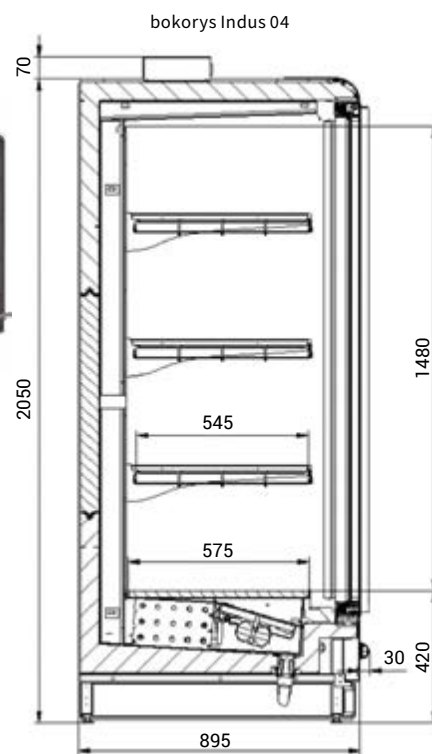

Indus SCI	04 2D	04 3D	04 4D	04 5D
Výstavní plocha (m²)	3,5	5,2	6,9	8,6
Objem (l)	895	1345	1790	2230
Příkon (W)	1564	2436	3108	3780
Chladicí výkon (W / -10 °C)	1080	1600	2170	2680
Počet dveří	2	3	4	5
Rozměry Š x H x V (cm)	162,4 x 89,5 x 212	240,4 x 89,5 x 212	318,4 x 89,5 x 212	395,8 x 89,5 x 212
Cena – prosklené bočnice	119 240 Kč	139 550 Kč	170 920 Kč	194 300 Kč
Cena – plné bočnice	112 240 Kč	132 550 Kč	163 920 Kč	187 300 Kč

Indus SMI	04 2D	04 3D	04 4D	04 5D
Výstavní plocha (m²)	3,5	5,2	6,9	8,6
Objem (l)	895	1345	1790	2230
Příkon (W)	2606	3927	5127	6220
Mrazicí výkon (W / -36 °C)	1100	1650	2200	2700
Počet dveří	2	3	4	5
Rozměry Š x H x V (cm)	162,4 x 89,5 x 212	240,4 x 89,5 x 212	318,4 x 89,5 x 212	395,8 x 89,5 x 212
Cena – prosklené bočnice	132 140 Kč	151 420 Kč	183 780 Kč	206 080 Kč
Cena – plné bočnice	114 940 Kč	134 220 Kč	166 580 Kč	188 880 Kč