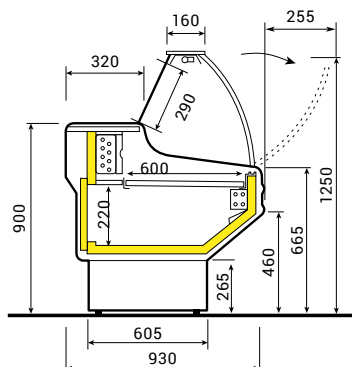

statická PSS
verze s oblym sklem JY

Neutrální pulty	TE 070J	TE 100J
Rozměry Š x H x V (cm)	70 x 93 x 90	100 x 93 x 90
Cena	22 580 Kč	29 500 Kč