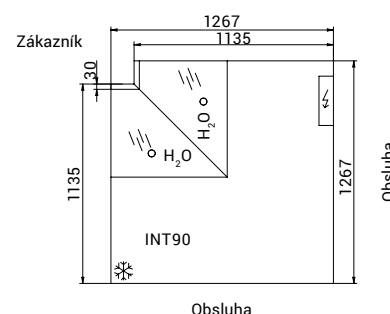

barevná varianta

bokorys Musca

roh 90° NZ
otevřený ventilovaný

roh 90° NW
uzavřený ventilovaný

krájecí deska

dřevěný rošt

▲ zadní pohled – úložný prostor

▶ otevřený ventilovaný roh