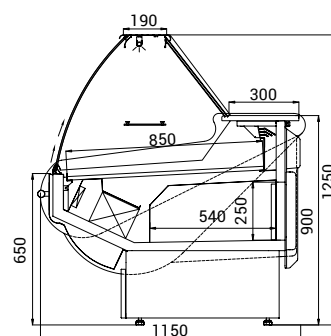

ventilovaná verze **W**