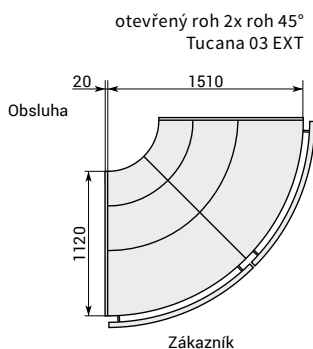

realizace - na přání zákazníka atypická police na tašky