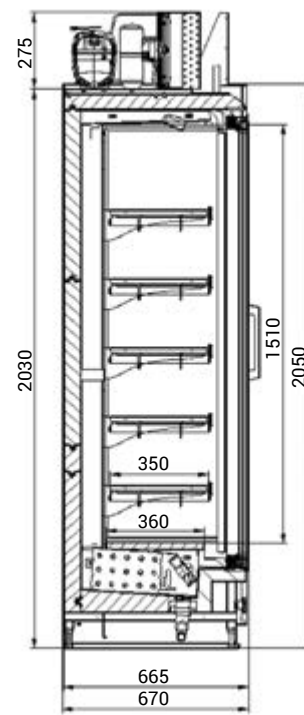

bokorys Indus SCI 05