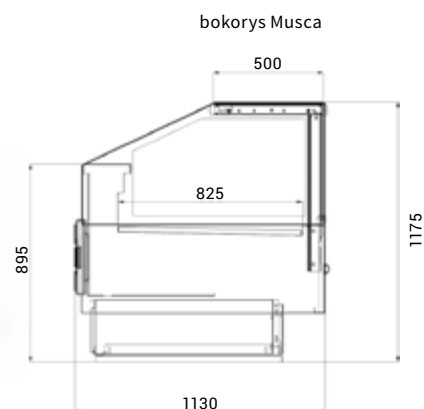

roh 90° NW
uzavřený ventilovaný

bokorys Musca