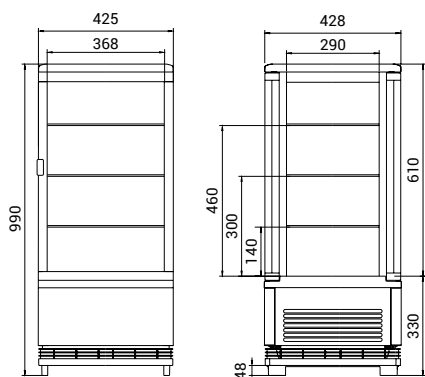

VENTILOVANÉ
CHLAZENÍ

PROVOZNÍ
TEPLOTA

LED
OSVĚTLENÍ

2 X
ZÁMEK