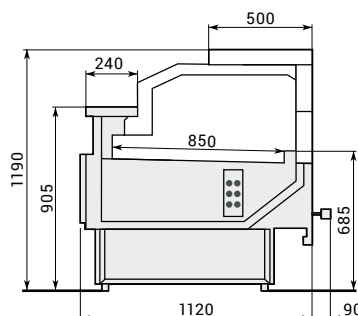

realizace – sestava vitrín

bokorys LCT Tucana 03