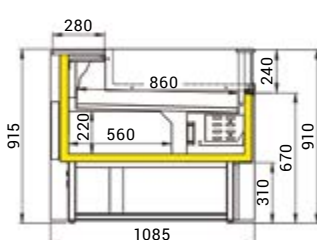

ventilovaná samoobslužná verze

PSC
PF

▼ neutrální pult zadní pohled

statická obslužná verze

PSS
PL