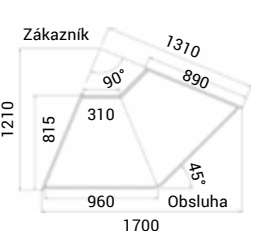

roh 90°
uzavřený neutrální **NW**