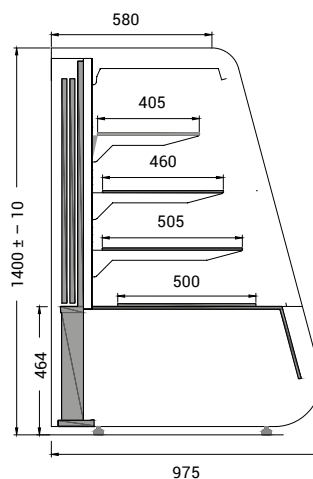

NA OBJEDNÁVKU

- **verze bez agregátu:** sleva 10 % z doporučené ceny
- **verze na čokoládu a pralinky** (teplotní rozsah +14 až +16 °C): bez příplatku
- bezpečnosti řetězky čelního panelu
- lakovaný výparník: příplatek 3 % k doporučené ceně
- přepravní balení - dřevěný box
- LED osvětlení podstavce
- spojování do sestav - bočnice 2 cm
- bez příplatku: LED osvětlení polic a vitríny - barva bílá studená
- jiné barevné provedení RAL

bokorys Dolce