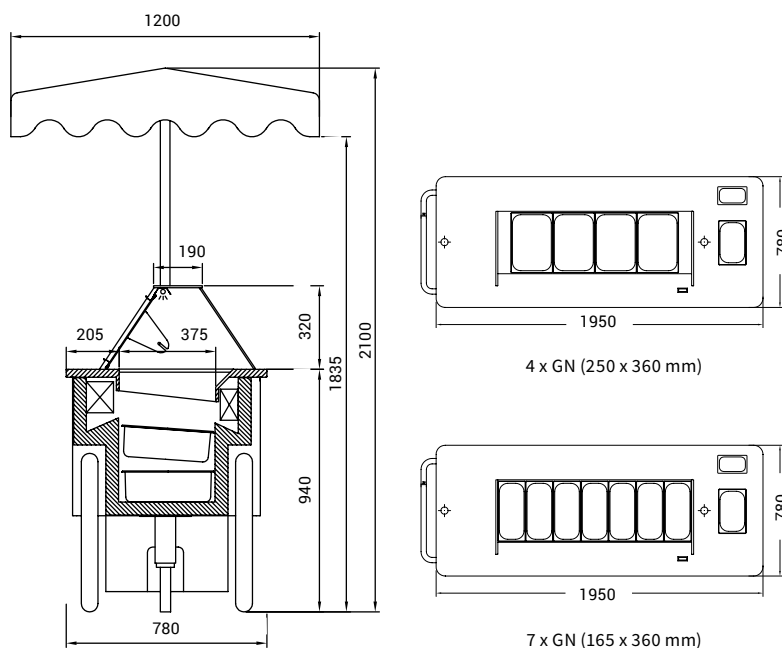

bokorys Riksha K-1 RK7

Juka Riksha	K-1 RK7	K-1 RK 8S
Počet gastronomických	7	8
Příkon (W) bez ohřevu / s ohřevem vody	172 / 2605	575 / -
Množství chladiva R290 (kg)	0,13 / 0,13	0,05
Rozměry Š x H x V (cm)	195 – 225 x 78 – 120 x 125 – 203	195 x 83 x 93
Cena – bez ohřevu vody	146 710 Kč	156 740 Kč
Cena – s ohřevem vody	154 760 Kč	-

rozměr – markýza, * GN nejsou součástí

► ukázka reklamního potisku