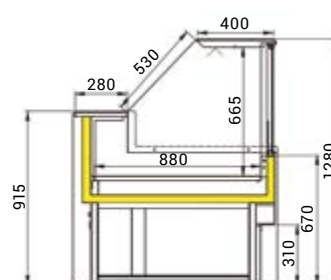

PSS
PL

ventilovaná obslužná verze

PSC
PL

neutrální obslužná verze

NNN
PL

▼ sestava Porthos PF (samoobslužná), neutrální pult a PL (obslužná)

▼ Zoin Porthos

Zoin Porthos PF	150 PSC	150 PSS	200 PSC	200 PSS	250 PSC	250 PSS	300 PSC	300 PSS
Výstavní plocha (m ²)	1,22	1,08	1,65	1,47	2,08	1,85	2,51	2,23
Chlazení	ventilované	statické	ventilované	statické	ventilované	statické	ventilované	statické
Příkon (W)	392	193	575	274	588	373	902	550
Chladicí výkon (W)	690	338	873	484	1115	690	1358	1115
Provozní teplota (°C)	0-4	4-6	0-4	4-6	0-4	4-6	0-4	4-6
Množství chladiva R290 (kg)	0,11	1,08	0,15	0,11	0,147	0,115	0,15	0,15
Rozměry Š x H x V (cm)	150x108,5x91,5	150x108,5x91,5	200x108,5x91,5	200x108,5x91,5	250x108,5x91,5	250x108,5x91,5	300x108,5x91,5	300x108,5x91,5
Cena	66 900 Kč	61 660 Kč	75 630 Kč	69 370 Kč	86 840 Kč	79 930 Kč	96 040 Kč	87 790 Kč