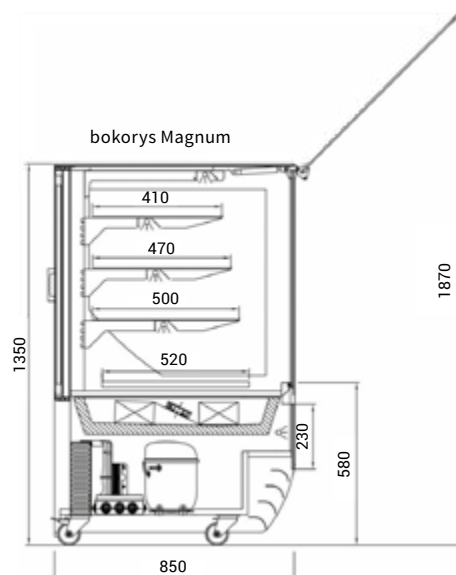

neutrální pult: ve standardním provedení odkládací deska žula (pepř a sůl)