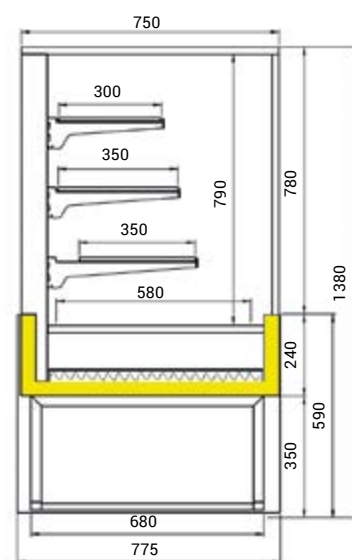

▼ plná vitrina