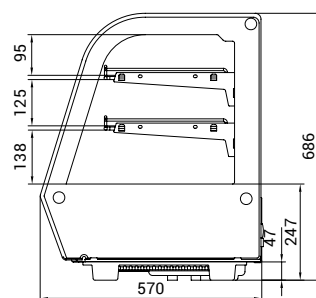

- VENTILOVANÉ CHLAZENÍ
- CHLADICÍ VERZE
- PROVOZNÍ TEPLOTA
- LED OSVĚTLENÍ

► RTW 160