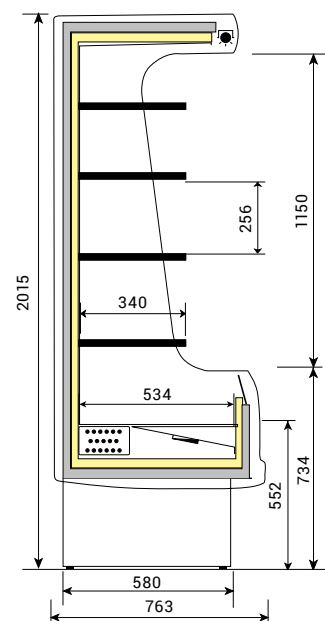

NA OBJEDNÁVKU

- verze bez agregátu • plexi zábrana na police
- nerezové police navíc

verze s agregátem **B**

verze bez agregátu **BV**