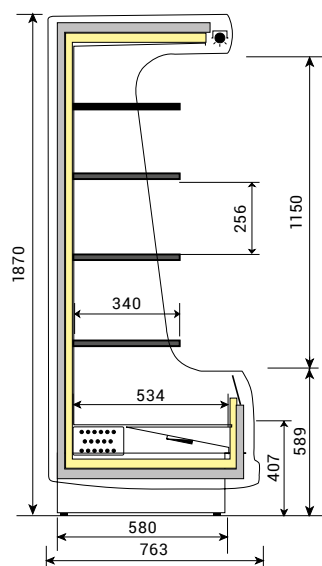

NA OBJEDNÁVKU

- verze bez agregátu • plexi zábrana na police
- nerezové police navíc

verze s agregátem **B**

verze bez agregátu **BV**