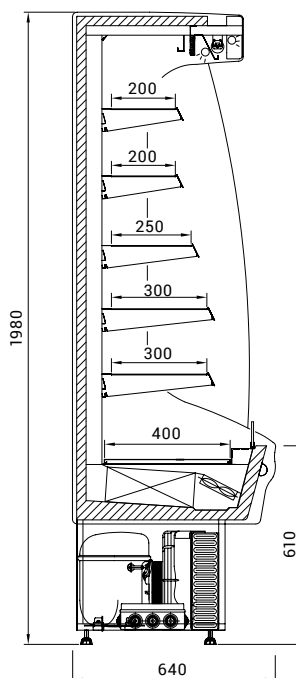

bokorys Mini Martini 65