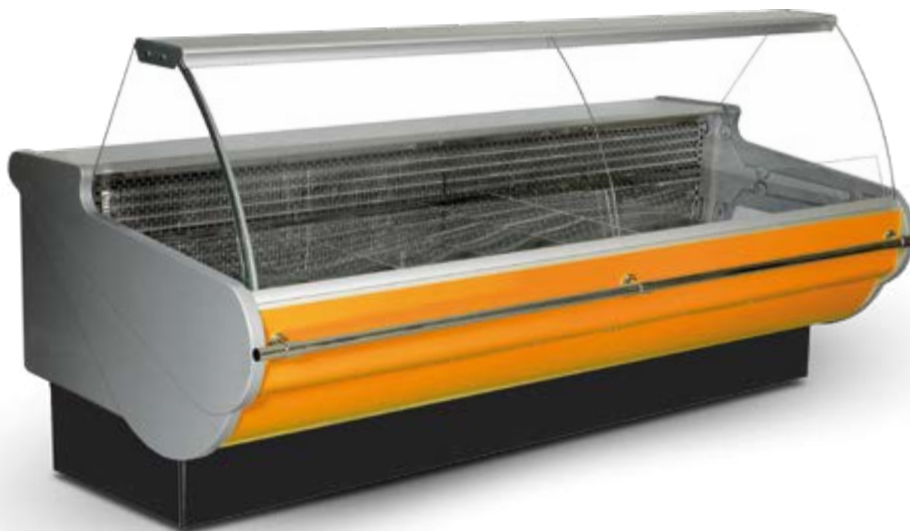

VERZE G
STATICKÁ

VERZE W
VENTILOVANÁ

OSVĚTLENÍ

AUTOMATICKÉ
ODTÁVÁNÍ

TEPLÁ VERZE GR
NA OBJEDNÁVKU

HAWANA

CHLADICÍ VITRÍNA OBSLUŽNÁ

STANDARDNÍ PŘEVODNÍ

Hawana G statické chlazení • chladicí výkon 350 W / 1 bm při odpařovací teplotě -15 °C

Hawana W ventilované chlazení • chladicí výkon 400 W / 1 bm při odpařovací teplotě -15 °C

- vestavěný agregát • digitální termostat
- automatické odtávání • odtávací tyč pod výparníkem
- vyhřívané čelní sklo • vnitřní skleněná clona proti mlžení
- LED osvětlení vitríny barva růžová (na maso)
- nerezová výstavní plocha • bočnice ABS
- nerezový úložný prostor • nerezová odkládací deska
- zadní plexi krytí • chromovaná tyč proti nárazu
- zásuvka 230 V / 50 Hz • napětí 230 V / 50 Hz
- barevné provedení (viz vzorník Juka str. 88-89)

NA OBJEDNÁVKU

- **verze bez agregátu:** sleva 10 % z doporučené ceny
- **verze na ryby** (výstavní plocha tvořena nerezovou vanou na ledovou tříšť, lakovaný výparník): příplatek 5 % k doporučené ceně ventilované verze W
- **2 varianty teplé verze (teplotní rozsah +40 až +90 °C):**
  - vyhřívaná plocha
  - vodní lázeň
- (ceny viz příslušenství str. 91)
- **samoobslužná verze** cena totožná s ventilovanými vitrinami
- automatické odpařování kondenzátu
- skleněná police • dělicí přepážka nízká, vysoká nebo v úložném prostoru • police na tašky • kolečka
- odkládací deska žula
- nerezová kaskáda (výstavní plocha)
- spojování do sestav – bočnice 4 cm
- bez příplatku: LED osvětlení barva bílá studená nebo bílá teplá – nutno specifikovat při objednávce
- deska pod váhu nebo pokladnu
- pojezdová lišta pro desku pod váhu / pokladnu
- lakovaný výparník: příplatek 3 % k doporučené ceně
- přepravní balení – dřevěný box
- jiné barevné provedení RAL