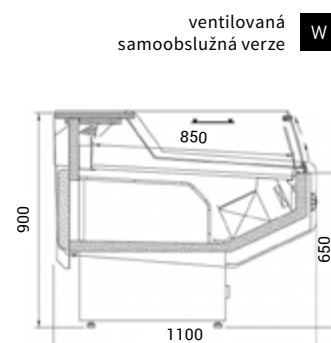

MODENA

CHLADICÍ VITRÍNA OBSLUŽNÁ

▼ verze W

$\begin{matrix} +6^{\circ}\text{C} \\ 0 \\ 0 \end{matrix}$ VERZE W
VENTILOVANÁ

OSVĚTLENÍ

AUTOMATICKÉ
ODTÁVÁNÍ

STANDARDNÍ PŘÍPRAVA

Modena G statické chlazení • chladicí výkon 350 W / 1 bm při odpařovací teplotě -15 °C

Modena G 90 hloubka 90 cm, statické chlazení

Modena G 110 hloubka 110 cm, statické chlazení

Modena W 110 ventilované chlazení • chladicí výkon 400 W / 1 bm při odpařovací teplotě -15 °C

Verze SP čelní a boční sklo rovné, hloubka 110 cm **při objednávce nutno definovat otevření předního skla**

a) křídlové otevření

b) výklopné otevření

Verze SP pouze roh 90° otevřený

- vestavěný agregát • digitální termostat
- LED osvětlení barva růžová (na maso)
- automatické odtávání • odtávací tyč pod výparníkem
- vyhřívané čelní sklo • vnitřní skleněná clona proti mlžení
- nerezová výstavní plocha • nerezový úložný prostor
- nerezová odkládací deska • bočnice ABS • zadní plexi krytí
- zásuvka 230 V / 50 Hz • napětí 230 V / 50 Hz
- barevné provedení (viz vzorník Juka str. 88-89)

NA OBJEDNÁVKU