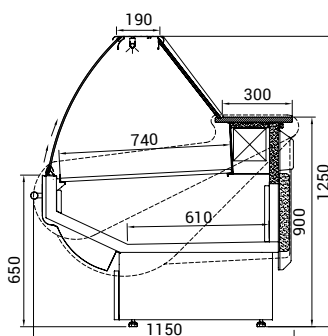

statická verze **G**

ventilovaná verze **W**

roh 90°
otevřený ventilovaný **NZ**

roh 90°
uzavřený ventilovaný **NW**

▼ neutrální pult

▼ neutrální pult

Ventilované rohy	NZ/115	NW/115
Typ	roh 90° otevřený	roh 90° uzavřený
Výstavní plocha (m ²)	1,27	1,27
Příkon (W)	700	700
Množství chladiva R452A (kg)	0,6	0,45
Rozměry Š x H x V (cm)	155 x 155 x 125	150 x 150 x 125
Cena	62 480 Kč	62 480 Kč