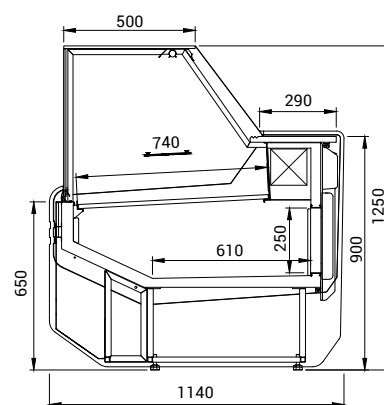

statická verze **G**