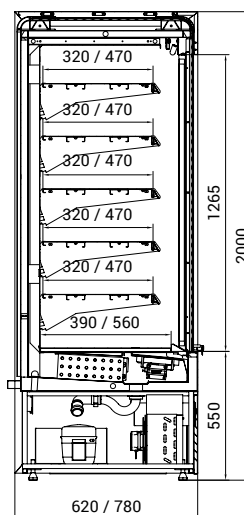

VENTILOVANÉ
CHLAZENÍ

PROVOZNI
TEPLOTA

AUTOMATICKÉ
ODPAŘOVÁNÍ
A ODTÁVÁNÍ

OSVĚTLENÍ

NOČNÍ
ROLETA

VARNA

CHLADICÍ VITRÍNA PŘÍSTĚNNÁ

STANDARDNÍ PŘÍKONENÍ

Mini Varna 60 hloubka 62 cm

Varna 80 hloubka 78 cm

- otevřená s noční roletou • ventilované chlazení
- vestavěný agregát • digitální termostat
- plexi zábrana police - 2 horní řady
- automatické odtávání
- automatické odpařování kondenzátu
- 5 chlazených nastavitelných polic
- chlazená výstavní plocha • LED osvětlení vitríny horní a boční barva bílá studená
- prosklené izolační nebo plně bočnice
- cenovkové lišty • napětí 230 V / 50 Hz
- barevné provedení (viz vzorník Juka str. 88-89)

NA OBJEDNÁVKU

Varna DP posuvné dveře s šedým rámem

Varna DU křídlové dveře - tvrzené plexisklo

Varna RA uzamykatelná lamelová roleta

- **verze bez agregátu:** sleva 10 % z doporučené ceny - chladič výkon 1500 W / 1 bm při odpařovací teplotě -10 °C (verze otevřená), chladič výkon 900 W / 1 bm při odpařovací teplotě -10 °C (verze DP, DU)
- **verze na zeleninu:** nerezová záda a strop
- **celonerezová verze:** nerez H17 - příplatek 30 %, nerez H18 - příplatek 40 % k doporučené ceně • spojování do sestav - bočnice 5 cm
- lakované police • nerezové police • odtávací tyč pod výparníkem • nízkoenergetické ventilátory
- bez příplatku: LED osvětlení - barva bílá teplá
- tyče a háky na uzneniny • plexi přepážka mezi moduly
- plexi zábrana - police • H18 nerezová vana u výparníku
- kolečka
- LED osvětlení polic
- dřevěné opláštění: příplatek 7 % k doporučené ceně (viz vzorník Juka str. 88-89)
- přepravní balení - dřevěný box
- jiné barevné provedení RAL

DP

DU

RA