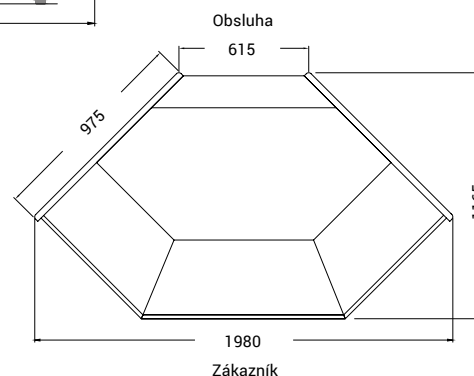

VENTILOVANÉ
CHLAZENÍ

CHLADICÍ
VERZE

NEUTRÁLNÍ
VERZE

AUTOMATICKÉ
ODPAŘOVÁNÍ
A ODTÁVÁNÍ

DOLCE

CHLADICÍ VITRÍNA CUKRÁŘSKÁ

STANDARDNÍ PŘÍPRAVA

Dolce CH: chladicí verze

- ventilované chlazení • vestavěný agregát
- digitální termostat • automatické odtávání
- automatické odpařování kondenzátu
- chladicí výkon 1000 W / 1 bm při odpařovací teplotě -10 °C
- bezúdržbový kondenzátor
- 3 nastavitelné skleněné chlazené police
- nerezová chlazená výstavní plocha

Dolce NE: neutrální verze

- 3 nastavitelné skleněné police • nerezová výstavní plocha

Neutrální pult: ve standardu odkládací deska žula - pepř a sůl

- LED osvětlení polic a vitríny - barva bílá teplá
- zadní posuvné dveře
- čelní a boční skla - černý sítotisk
- lze měnit rozteč a náklon polic
- nerezový rám polic • opláštění MDF • napětí 230 V / 50 Hz
- barevné provedení (viz vzorník Juka str. 88-89)

NA OBJEDNÁVKU

- **verze bez agregátu:** sleva 10 % z doporučené ceny
- **verze na čokoládu a pralinky** (teplotní rozsah +14 až +16 °C): bez příplatku
- bezpečnosti řetězky čelního panelu
- lakovaný výparník: příplatek 3 % k doporučené ceně
- přepravní balení - dřevěný box
- LED osvětlení podstavce
- spojování do sestav - bočnice 2 cm
- bez příplatku: LED osvětlení polic a vitríny - barva bílá studená
- jiné barevné provedení RAL