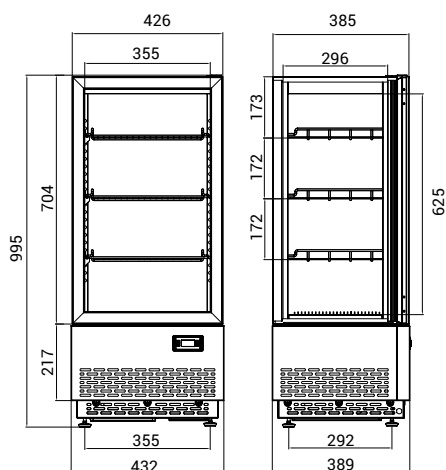

NA OBJEDNÁVKU

- police 38,5 x 43 cm – 550 Kč

VENTILOVANÉ
CHLAZENÍPROVOZNÍ
TEPLOTALED
OSVĚTLENÍAUTOMATICKÉ
ODTÁVÁNÍ

NORDline

NORDline	RT 235
Hrubý objem (l)	235
Příkon (W)	210
Množství chladiva R290 (kg)	0,09
Vnější rozměry Š x H x V (cm)	52 x 49 x 169
Cena	22 500 Kč