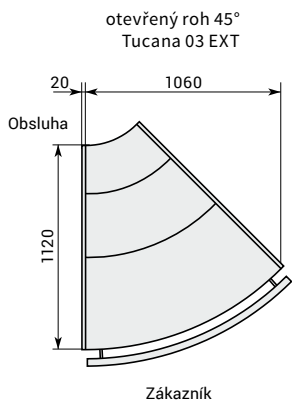

realizace - pohled ze strany zákazníka