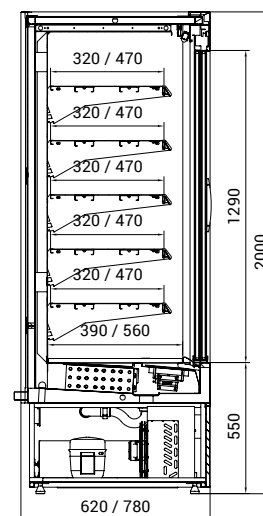

verze s uzamykatelnou roletou

DP