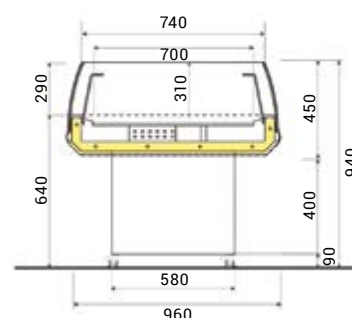

bokorys Artemis