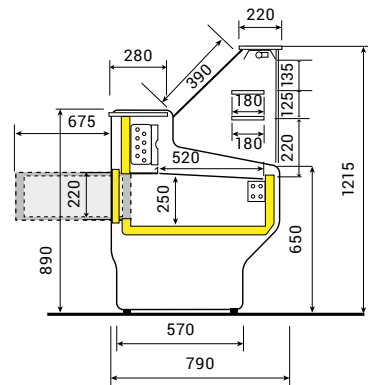

rovné kolmé sklo **HD**