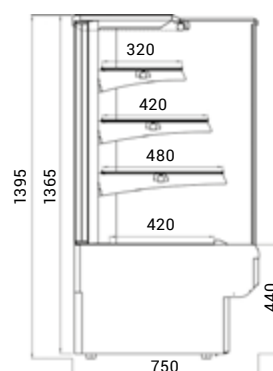

SP – obslužná verze