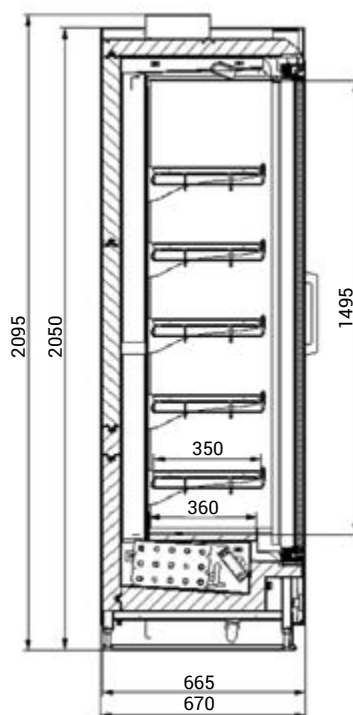

bokorys Indus REM 05 (verze bez agregátu)