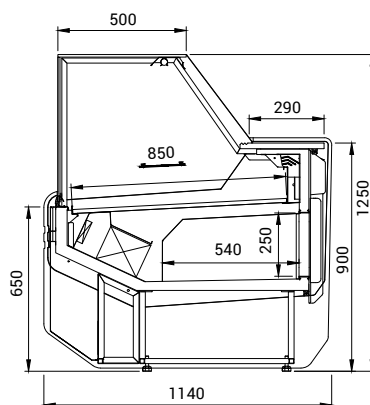

NA OBJEDNÁVKU

- **verze bez agregátu:** sleva 10 % z doporučené ceny
- **verze na ryby** (výstavní plocha tvořena nerezovou vanou na ledovou tříšť, lakovaný výparník): příplatek 5 % k doporučené ceně ventilované verze Modena New W
- **2 varianty teplé verze (teplotní rozsah +40 až +90 °C):** vyhřívaná plocha nebo vodní lázeň (ceny viz příslušenství str. 91)
- automatické odpařování kondenzátu • skleněná police
- dělicí přepážka nízká, vysoká nebo v úložném prostoru
- police na tašky • odkládací deska žula • nerezová kaskáda (výstavní plocha) • kolečka • bez přípatku: LED osvětlení barva bílá studená nebo bílá teplá – nutno specifikovat při objednávce • deska pod váhu nebo pokladnu • pojezdová lišta pro desku pod váhu nebo pokladnu • lakovaný výparník: příplatek 3 % k doporučené ceně • spojování do sestav – bočnice 4 cm
- přepravní balení – dřevěný box • dřevěné opláštění – pouze přední panely • jiné barevné provedení RAL

ventilovaná verze **W**