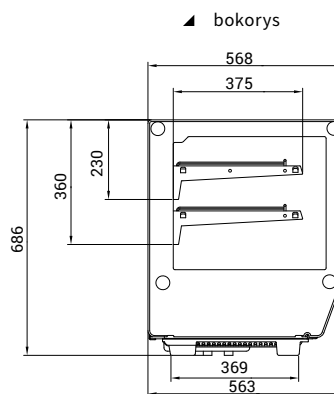

NORDline

NORDline	RTW 120L-5	RTW 160L-5
Čistý objem (l)	120	160
Množství chladiva R600a (kg)	0,05	0,065
Příkon (W)	160	160
Vnější rozměry Š x H x V (cm)	70,2 x 56,8 x 68,6	88 x 56,8 x 68,6
Cena	17 470 Kč	18 980 Kč