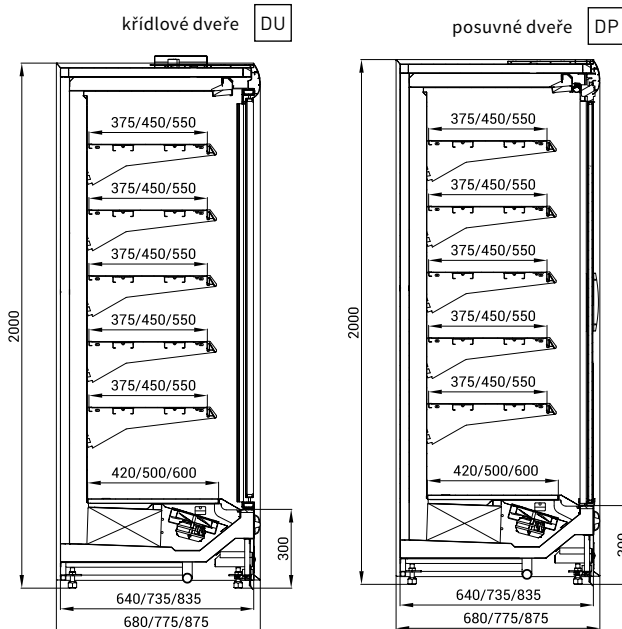

výška 225 cm, 6 polic **PLUS**

▀ detail – posuvné dveře

▀ přístup k ventilátorům

▀ nástříkový ventil

▼ verze DU – křídlové dveře

▼ verze DP - posuvné dveře

VERZE S DVEŘMI
DP NEBO DU
ÚSPORA AŽ
45 % ENERGIE

► realizace