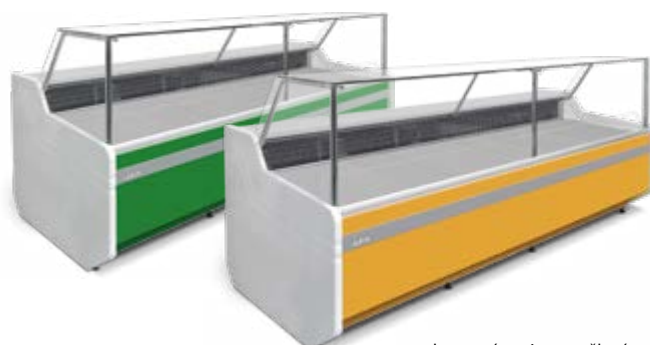

ventilovaná verze **W**

statická verze **G**

roh 90°
otevřený ventilovaný **W NZ**

▼ W NZ/110 – roh 90° otevřený ventilovaný

► barevné varianty – žlutá, zelená

▼ ukázky realizací

Juka Modena SP New G	100/110	125/110	150/110	200/110	250/110	300/110	375/110
Typ chlazení	statické	statické	statické	statické	statické	statické	statické
Výstavní plocha (m ²)	0,73	0,9	1,1	1,46	1,82	2,2	2,74
Příkon (W)	668	773	782	937	1505	850	1756
Množství chladiva R452A (kg)	0,3	0,3	0,42	0,45	0,45	0,5	0,55
Rozměry Š x H x V (cm)	108 x 110 x 125	133 x 110 x 125	158 x 110 x 125	208 x 110 x 125	258 x 110 x 125	308 x 110 x 125	383 x 110 x 125
Cena	49 900 Kč	53 230 Kč	60 430 Kč	75 840 Kč	83 390 Kč	96 290 Kč	112 950 Kč