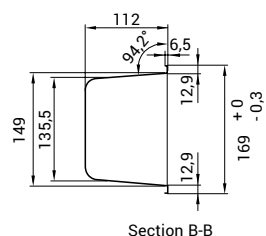

► UDD 300 SCER