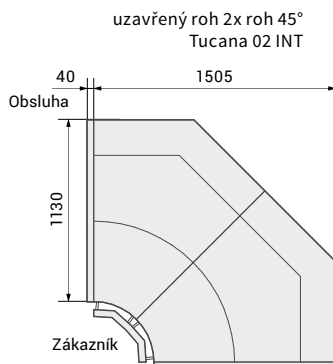

realizace – pohled ze strany zákazníka

realizace - boční izolační skla se sítotiskem

realizace - pohled ze strany zákazníka

realizace - ochranná kovová tyč proti nárazu

Ventilované rohy bez agregátu / s agregátem	Tucana 02 45° otevřený	Tucana 02 45° uzavřený	Tucana 02 90° otevřený	Tucana 02 90° uzavřený
Výstavní plocha (m ²)	0,6	0,6	1,3	1,3
Čistý objem (l)	65	65	140	140
Množství chladiva R290 (kg)*	0,13	0,13	0,26	0,26
Rozměry Š x H x V (cm)	108 x 113 x 117,5	106 x 113 x 117,5	138 x 113 x 117,5	138 x 113 x 117,5
Cena – bez agregátu	104 560 Kč	104 560 Kč	161 670 Kč	161 670 Kč
Cena – s agregátem	112 200 Kč	112 200 Kč	167 520 Kč	167 520 Kč