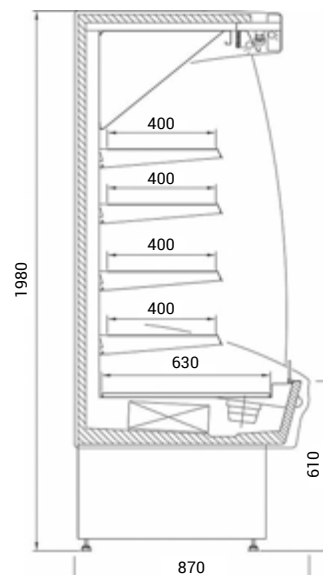

bokorys Martini 90

bokorys Mini Martini 65

verze na zeleninu

▲ verze na zeleninu

▶ Mini Martini – dřevěné opláštění a nerezové háky pro zavěšení uzenin

▶ barevná provedení

▶ realizace verze na zeleninu

Juka Mini Martini	110/65	130/65
Výstavní plocha (m ²)	1,61	1,98
Příkon (W)	1104	1150
Množství chladiva R452A (kg)	1,0	1,0
Rozměry Š x H x V (cm)	110 x 64 x 198	130 x 64 x 198
Cena	60 200 Kč	61 590 Kč