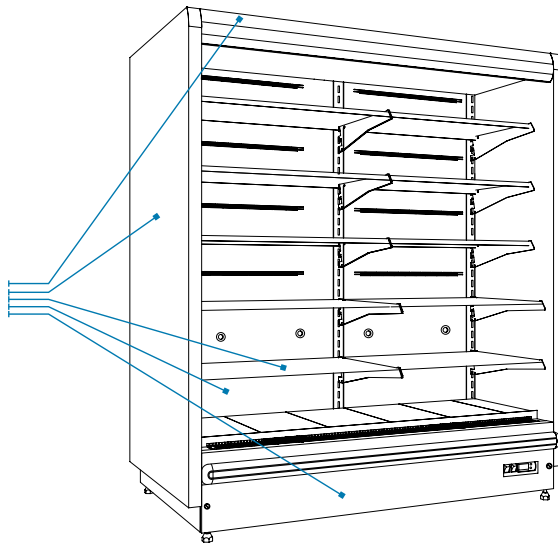

PŘÍSTĚNNÉ VITRINY JUKA

Bočnice – RAL
(Varna, York,
Oslo)

Bočnice – ABS
(Martini, Piccoli)

CUKRÁŘSKÉ VITRINY JUKA

Standardní barva dřevěného opláštění – MDF

Platí pro tyto modely Juka: Bellissima, Vienna, Carmella, Tosti SG, Tosti SP, Raffaello, Magnum, Raffaello Ice, Magnum Ice, Cornetti, Malaga, Martini, Varna