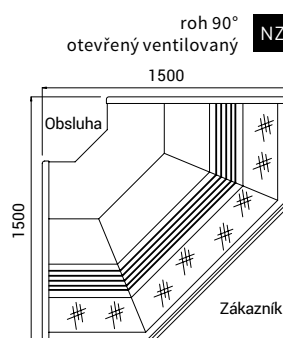

MODENA

CHLADICÍ VITRÍNA OBSLUŽNÁ

▼ verze W

$\begin{matrix} +6^{\circ}\text{C} \\ 0 \\ 0 \end{matrix}$ VERZE W
VENTILOVANÁ

OSVĚTLENÍ

AUTOMATICKÉ
ODTÁVÁNÍ

STANDARDNÍ PŘÍPRAVA

Modena G statické chlazení • chladicí výkon 350 W / 1 bm při odpařovací teplotě -15 °C

Modena G 90 hloubka 90 cm, statické chlazení

Modena G 110 hloubka 110 cm, statické chlazení

Modena W 110 ventilované chlazení • chladicí výkon 400 W / 1 bm při odpařovací teplotě -15 °C

Verze SP čelní a boční sklo rovné, hloubka 110 cm **při objednávce nutno definovat otevření předního skla**

a) křídlové otevření

b) výklopné otevření

Verze SP pouze roh 90° otevřený

- vestavěný agregát • digitální termostat
- LED osvětlení barva růžová (na maso)
- automatické odtávání • odtávací tyč pod výparníkem
- vyhřívané čelní sklo • vnitřní skleněná clona proti mlžení
- nerezová výstavní plocha • nerezový úložný prostor
- nerezová odkládací deska • bočnice ABS • zadní plexi krytí
- zásuvka 230 V / 50 Hz • napětí 230 V / 50 Hz
- barevné provedení (viz vzorník Juka str. 88-89)

NA OBJEDNÁVKU