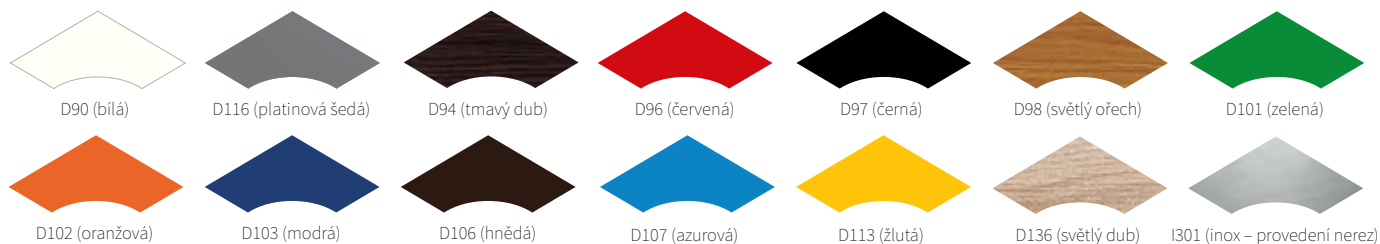

ZOIN Standardní barevné provedení

Platí pro tyto modely Zoin: Cordoba, Jinny, Melody, Hill, Breeze, Kristall, Porthos, Artemis,