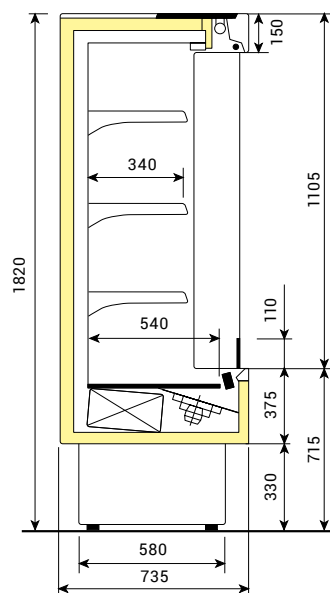

NA OBJEDNÁVKU

- verze bez agregátu • plexi zábrana na police
- nerezové police navíc

bokorys Silver

Zoin Silver	SI 070B-PSV	SI 100B-PSV	SI 120B-PSV	SI 150B-PSV	SI 180BSV	SI 200BSV
Výstavní plocha (m²)	0,96	1,43	1,74	2,22	2,69	3,01
Příkon (W)	670	859	935	1261	1743	1886
Chladicí výkon (W / -10 °C)	669	873	1054	1396	1648	1911
Typ chladiva	R290	R290	R290	R290	R452A	R452A
Množství chladiva (kg)	0,125	0,11	0,13	0,15	1,4	1,6
Rozměry Š x H x V (cm)	70 x 73,5 x 182	100 x 73,5 x 182	120 x 73,5 x 182	150 x 73,5 x 182	180 x 73,5 x 182	200 x 73,5 x 182
Cena – verze otevřená	55 990 Kč	63 640 Kč	74 050 Kč	82 510 Kč	80 550 Kč	99 030 Kč
Cena – verze s dveřmi	-	69 870 Kč	80 230 Kč	89 860 Kč	99 650 Kč	108 380 Kč