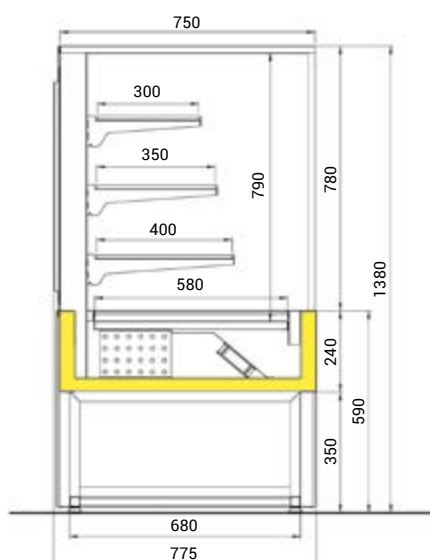

Z•IN

VENTILOVANÉ
CHLAZENÍ

PROVOZNÍ
TEPLOTA

AUTOMATICKÉ
ODPAŘOVÁNÍ
A ODTÁVÁNÍ

LED
OSVĚTLENÍ

TEPLÁ VERZE HOT

KRISTALL

CHLADICÍ VITRÍNA CUKRÁŘSKÁ

ČERNÁ VÝSTAVNÍ
PLOCHA

STANDARDNÍ PŘEVODNÍ

Zoin Kristall: chladicí verze

Zoin Kristall NNN: neutrální verze

Zoin Kristall HOT: teplá verze

- ventilované chlazení • vestavěný agregát
- digitální termostat • automatické odtávání
- 3 nastavitelné chlazené skleněné police
- nerezová chlazená výstavní plocha
- boční LED osvětlení vitríny
- čelní a boční izolační skla černý sítotisk
- zadní posuvné dveře • napětí 230 V / 50 Hz
- lemování skel, bočnice a podstavec – černý nebo šedý
- barevné opláštění (viz vzorník Zoin str. 90)

NA OBJEDNÁVKU

- verze bez agregátu
- automatické odpařování kondenzátu • sada koleček
- LED osvětlení čelního panelu

Zoin Kristall	KR 100-PSV	KR 120-PSV	KR 150-PSV
Výstavní plocha (m²)	1,51	1,84	2,33
Chladicí výkon (W / -10 °C)	548	548	669
Příkon (W)	645	645	697
Množství chladiva R290 (kg)	0,125	0,13	0,14
Rozměry Š x H x V (cm)	100 x 77,5 x 138	120 x 77,5 x 138	150 x 77,5 x 138
Cena Zoin Kristall	63 450 Kč	67 300 Kč	72 550 Kč
Cena Zoin Kristall NNN	53 970 Kč	57 840 Kč	62 230 Kč
Cena Zoin Kristall HOT	57 390 Kč	61 290 Kč	65 720 Kč