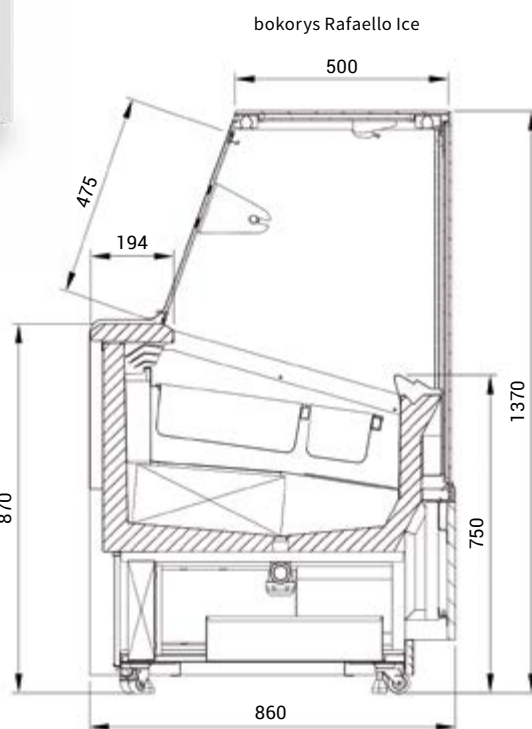

NA OBJEDNÁVKU

- **verze bez opláštění:** sleva 4 % z doporučené ceny
- kolečka • osvětlení podstavce • oplach kleští
- bez příplatku: LED osvětlení - barva bílá studená
- gastronádoby 5,0 l (165 x 360 x 120 mm)
- profilování dřeva – vzor čokoláda
- jiné barevné provedení MDF
- jiné barevné provedení RAL