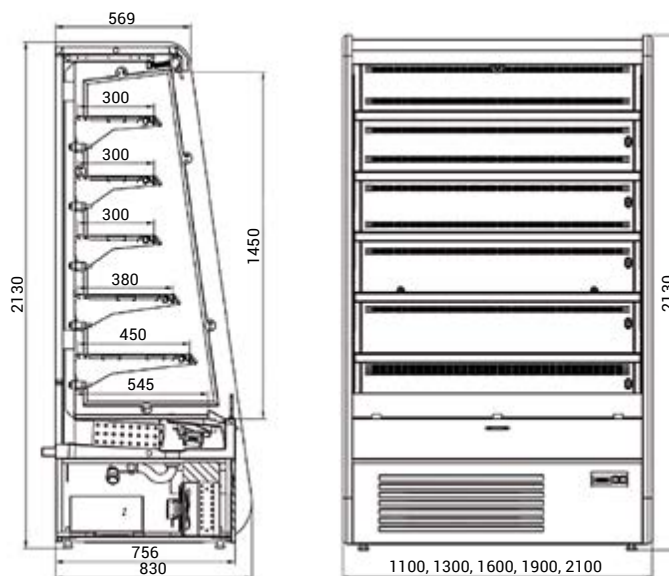

Juka R Dolce	R Dolce 110/80	R Dolce 130/80	R Dolce 160/80	R Dolce 190/80	R Dolce 210/80
Výstavní plocha (m²)	2,4	2,9	3,6	4,3	4,8
Příkon (W)	2068	2168	2440	2970	2970
Množství chladiva R452A (kg)	1,1	1,2	1,3	1,8	2,0
Rozměry Š x H x V (cm)	108 x 83 x 213	128 x 83 x 213	158 x 83 x 213	188 x 83 x 213	208 x 83 x 213
Cena	65 500 Kč	71 080 Kč	78 240 Kč	84 480 Kč	92 030 Kč