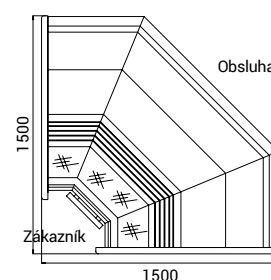

statická verze **G**

ventilovaná verze **W**

roh 90°
otevřený ventilovaný **NZ**

roh 90°
uzavřený ventilovaný **NW**

▼ neutrální pult

▼ neutrální pult

Ventilované rohy	NZ/115	NW/115
Typ	roh 90° otevřený	roh 90° uzavřený
Výstavní plocha (m ²)	1,27	1,27
Příkon (W)	700	700
Množství chladiva R452A (kg)	0,6	0,45
Rozměry Š x H x V (cm)	155 x 155 x 125	150 x 150 x 125
Cena	62 480 Kč	62 480 Kč