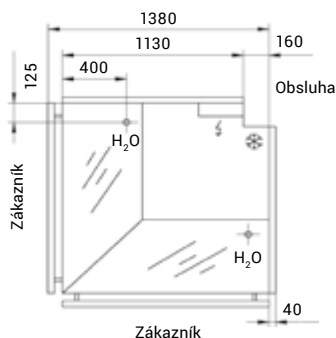

barevná varianta

bokorys Musca

roh 90° NZ
otevřený ventilovaný

roh 90° NW
uzavřený ventilovaný

krájecí deska

dřevěný rošt

▲ zadní pohled – úložný prostor

▶ otevřený ventilovaný roh