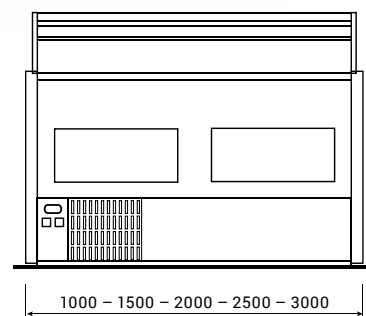

rovné šikmé sklo **HL**rovné kolmé sklo **HD**neutrální pult **TE**

Neutrální pulty	TE070HI	TE100HI
Rozměry Š x H x V (cm)	70 x 79 x 89	100 x 79 x 89
Cena	22 580 Kč	29 500 Kč

VE STANDARDNÍM PROVEDENÍ
POUZE 1 POLICE

► **Hill HD** – čelní rovné kolmé sklo tvrzené

▼ neutrální pult

▼ neutrální pult – zadní pohled

► zadní pohled

Zoin Hill HL	HL 100B-PSS	HL 150B-PSS	HL 200B-PSS	HL 250B-PSS	HL 300B-PSS
Výstavní plocha (m ²)	0,46	0,72	0,98	1,24	2,3
Úložný prostor (l)	107	167	227	287	346
Chladicí výkon (W / -10 °C)	338	338	484	690	873
Příkon (W)	207	221	309	415	593
Počet dveřík – úložný prostor	1	1	2	2	3
Množství chladiva R290 (kg)	0,065	0,075	0,095	0,105	0,12
Rozměry Š x H x V (cm)	100 x 79 x 122	150 x 79 x 122	200 x 79 x 122	250 x 79 x 122	300 x 79 x 122
Cena	40 290 Kč	45 170 Kč	53 120 Kč	63 850 Kč	70 580 Kč