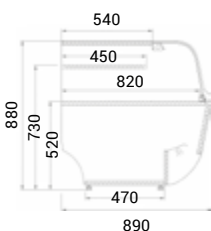

neutrální pult