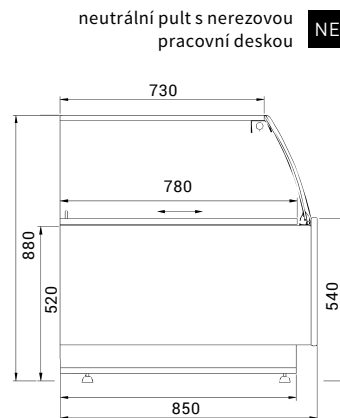

Carmella CH: chladicí verze

- ventilované chlazení • vestavěný agregát
- digitální termostat • automatické odtávání
- automatické odpařování kondenzátu
- 3 pevné skleněné chlazené police
- nerezová chlazená výstavní plocha

Carmella NE: neutrální verze

- 3 pevné skleněné police • nerezová výstavní plocha

Carmella GR: teplá verze (teplotní rozsah +40 až +90 °C)

- 3 pevné nerezové vyhřívané police
- nerezová vyhřívaná výstavní plocha

Neutrální pult: s nerezovou pracovní deskou

- LED osvětlení – barva bílá teplá
- čelní a boční izolační skla
- zadní posuvné dveře (kromě šíře 64 – křídlové dveře pravé)
- barva světelných profilů a lemování skel – zlatá, stříbrná nebo černá
- nelze měnit rozteč a náklon polic • napětí 230 V / 50 Hz
- barevné nebo dřevěné opláštění (viz vzorník Juka str. 88-89)

NA OBJEDNÁVKU

- **verze bez agregátu:** sleva 10 % z doporučené ceny
- **verze bez opláštění:** sleva 4 % z doporučené ceny
- **verze na čokoládu a pralinky** (teplotní rozsah +14 až +16 °C): bez příplatku
- **samoobslužná verze KL:** dělené přední sklo (kromě GR verze): příplatek 5 % k doporučené ceně
- **neutrální pult:** pracovní deska žula - pepř a sůl
- LED podsvětlený čelní panel
- spojování do sestav – bočnice 2 cm
- kolečka • bezpečnostní řetěz čelního skla
- lakovaný výparník: příplatek 3 % k doporučené ceně
- přepravní balení - dřevěný box
- bez příplatku: LED osvětlení – barva bílá studená
- jiné barevné provedení MDF
- jiné barevné provedení RAL