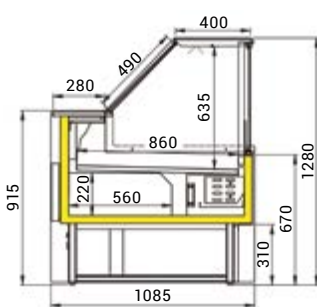

ventilovaná obslužná verze

PSC
PL