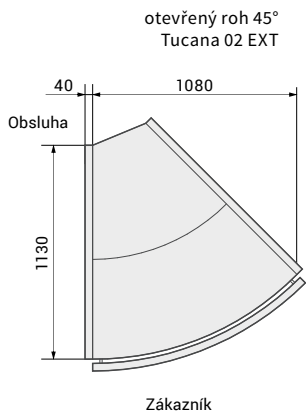

realizace - boční izolační skla se sítotiskem