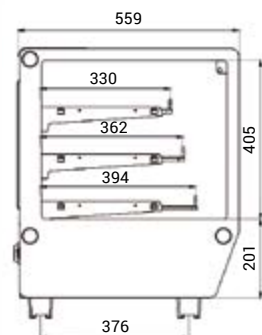

LED
OSVĚTLENÍ

PROVOZNÍ
TEPLOTA

TEPLÁ
VERZE

RTR 120L-5

TEPLÁ VITRÍNA PULTOVÁ

Vyhřívaná neboli teplá vitrina s předním rovným sklem je ideální pro vystavení potravin v bistrech a jídelnách.

STANDARDNÍ PŘÍKON

- termostat • zvlhčovací systém pomocí odnímatelné gastronádoby • přední rovné sklo
- prosklené boky • 3 nastavitelné nerezové police
- zadní posuvné dveře • LED osvětlení
- nerezové opláštění • napětí 230 V / 50 Hz