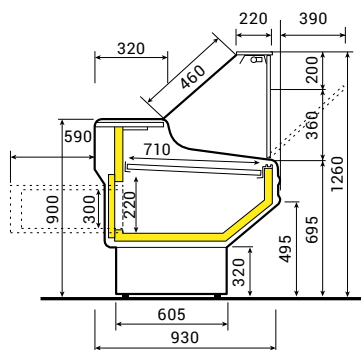

bokorys Jinny JC