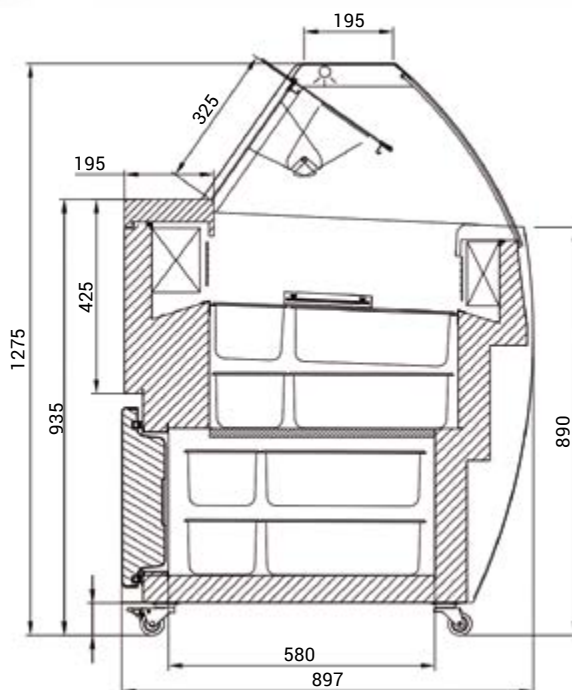

bokorys Tofino KP

Juka Tofino KP	TF KP 10	TF KP 13
Počet gastronádob*	10	13
Kapacita GN pod výstavní plochou*	12	18
Příkon (W)	2070	3245
Množství chladiva R290 (kg)	0,16	0,18
Rozměry Š x H x V (cm)	135 x 89,7 x 127,5	168 x 89,7 x 127,5
Cena	98 110 Kč	107 240 Kč

*GN nejsou součástí