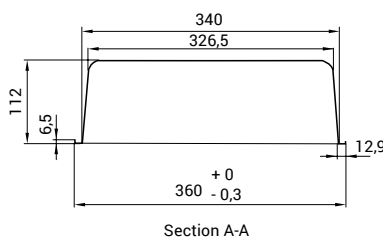

► UDD 300 SCER