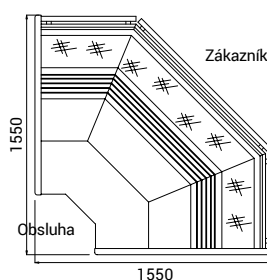

roh 90°
otevřený ventilovaný **NZ**