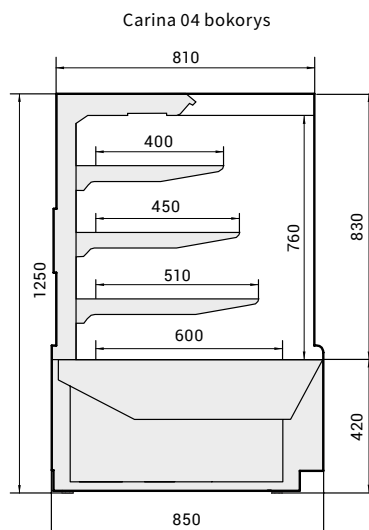

NEW NOVINKA

VENTILOVANÉ
CHLAZENÍ

PROVOZNÍ
TEPLOTA

LED
OSVĚTLENÍ

AUTOMATICKÉ
ODTÁVÁNÍ

ELEGANTNÍ ČISTÝ DESIGN,
MODEL BEZ RÁMŮ
KOLEM SKEL

▼ Carina 04 - MDF opláštění

CARINA 04

CHLADICÍ VITRÍNA CUKRÁŘSKÁ

STANDARDNÍ PŘEVODNÍ

- čelní rovné sklo výklopné s čistým průhledem - sklo není nijak lemováno
- ventilované chlazení • digitální termostat
- automatické odtávání • zadní posuvné izolační prosklené dveře • LED osvětlení polic
- horní LED osvětlení vitríny
- 3 skleněné nastavitelné police
- kovové opláštění
- nerezová chlazená výstavní plocha
- napětí 230 V / 50 Hz

NA OBJEDNÁVKU

- verze bez agregátu • verze s chladičem R290
- neutrální verze • snížená verze Carina 08 (výška 120 cm)
- roh 45° • opláštění MDF • přepravní balení - dřevěný box • kolečka sada • dělící plexi přepážka mezi moduly
- jiné barevné provedení RAL