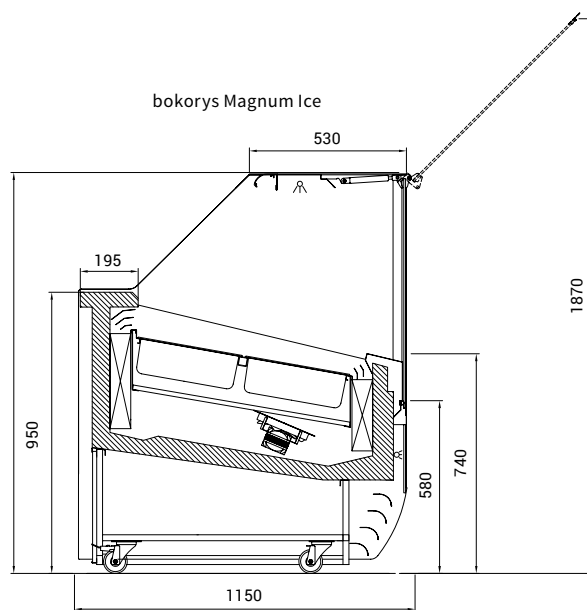

VENTILOVANÉ
CHLAZENÍ

PROVOZNÍ
TEPLOTA

AUTOMATICKÉ
ODPAŘOVÁNÍ
A ODTÁVÁNÍ

MAGNUM ICE

DISTRIBUTOR ZMRZLINY

STANDARDNÍ PŘÍPRAVA

- ventilované chlazení • vestavěný agregát
- digitální termostat • automatické odtávání
- automatické odpařování kondenzátu
- LED osvětlení barva bílá teplá
- čelní a boční vyhřívaná skla • nerezová výstavní plocha
- síťotisk skel černý • čelní sklo zvedací s tlumiči
- noční roleta (mimo rohových vitrín – zadní plexi krytí)
- kolečka • napětí 230 V / 50 Hz
- model MGI 24 – spojeny 2 modely MGI 12 – 2 nezávislé chladicí okruhy
- maximální teplota okolí +30 °C a vlhkost 55 %
- barevné provedení (viz vzorník Juka str. 88-89)

NA OBJEDNÁVKU

- bez příplatku: LED osvětlení barva bílá studená
- oplach kleští • odkládací deska žula
- podsvětlený čelní panel
- gastronádoby 5,0 l
- jiné barevné provedení RAL
- jiné barevné provedení MDF

roh MGI 17 / NZ 90 a schéma GN **NZ**