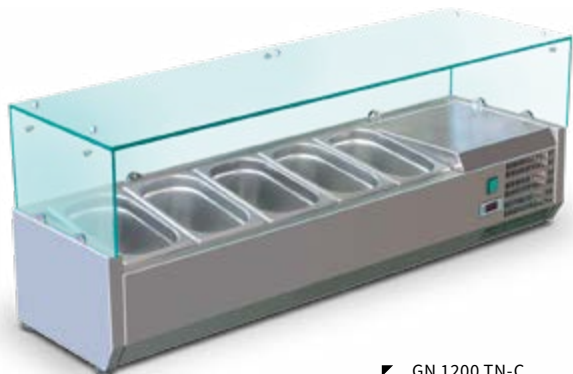

PRODEJNÍ
VITRÍNY

1

Chladicí nástavby a pultové vitríny
Vitríny panoramatické
Vitríny obslužné a samoobslužné
Vitríny cukrářské a lahůdkářské
Distributory zmrzliny
Neutrální regál
Vitríny přístěnné

Vzorník barevného provedení
Ceník příslušenství

PRODEJNÍ VITRÍNY

► GN 1200 TN-C

GN TN-C

CHLADICÍ NÁSTAVBY NA GN 1/4

Nástavba je vhodná pro pizzerie nebo rychlá občerstvení.

- statické chlazení • vestavěný agregát
- automatické odtávání • digitální termostat
- skleněné krytí • nerezové provedení
- nastavitelné nožky
- výška gastronádob – max. 150 mm (nejsou součástí)
- napětí 230 V / 50 Hz