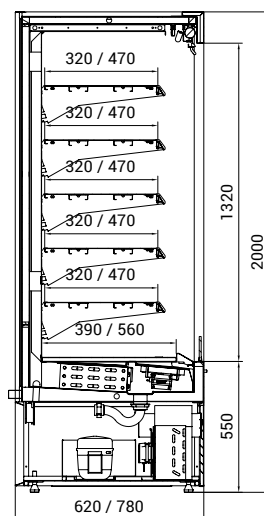

křídlové dveře

NA OBJEDNÁVKU

Varna DP posuvné dveře s šedým rámem

Varna DU křídlové dveře - tvrzené plexisklo

Varna RA uzamykatelná lamelová roleta

- **verze bez agregátu:** sleva 10 % z doporučené ceny - chladič výkon 1500 W / 1 bm při odpařovací teplotě -10 °C (verze otevřená), chladič výkon 900 W / 1 bm při odpařovací teplotě -10 °C (verze DP, DU)
- **verze na zeleninu:** nerezová záda a strop
- **celonerezová verze:** nerez H17 - příplatek 30 %, nerez H18 - příplatek 40 % k doporučené ceně • spojování do sestav - bočnice 5 cm
- lakované police • nerezové police • odtávací tyč pod výparníkem • nízkoenergetické ventilátory
- bez příplatku: LED osvětlení - barva bílá teplá
- tyče a háky na uzneniny • plexi přepážka mezi moduly
- plexi zábrana - police • H18 nerezová vana u výparníku
- kolečka
- LED osvětlení polic
- dřevěné opláštění: příplatek 7 % k doporučené ceně (viz vzorník Juka str. 88-89)
- přepravní balení - dřevěný box
- jiné barevné provedení RAL

otevřená verze