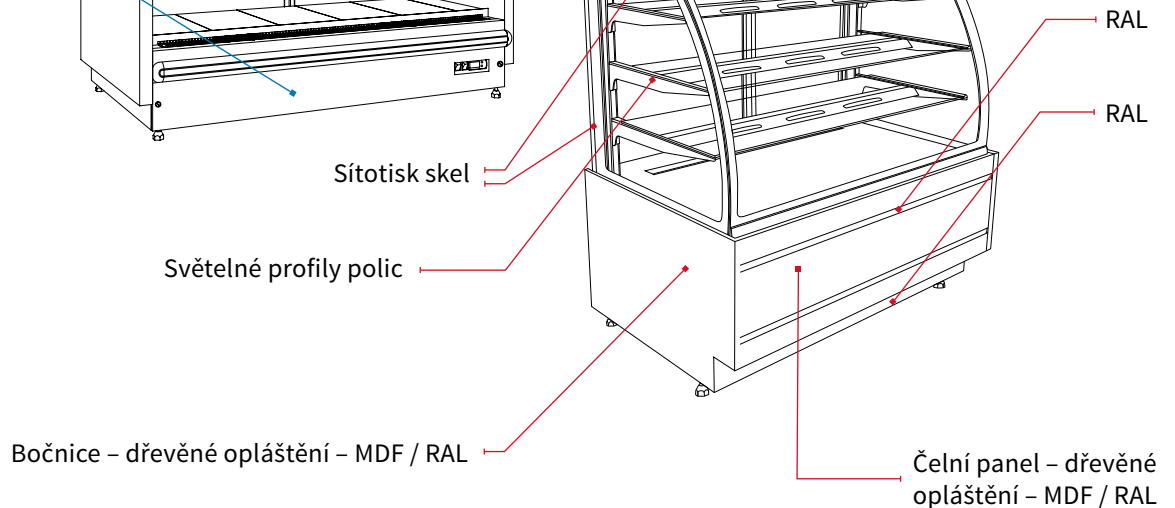

PŘÍSTĚNNÉ VITRINY JUKA

Bočnice – RAL
(Varna, York,
Oslo)

Bočnice – ABS
(Martini, Piccoli)

CUKRÁŘSKÉ VITRINY JUKA

Standardní barva dřevěného opláštění – MDF

Platí pro tyto modely Juka: Bellissima, Vienna, Carmella, Tosti SG, Tosti SP, Raffaello, Magnum, Raffaello Ice, Magnum Ice, Cornetti, Malaga, Martini, Varna