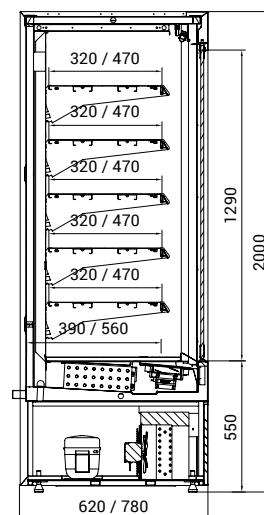

VENTILOVANÉ
CHLAZENÍ

PROVOZNI
TEPLOTA

AUTOMATICKÉ
ODPAŘOVÁNÍ
A ODTÁVÁNÍ

OSVĚTLENÍ

NOČNÍ
ROLETA

VARNA

CHLADICÍ VITRÍNA PŘÍSTĚNNÁ

STANDARDNÍ PŘÍKONENÍ

Mini Varna 60 hloubka 62 cm

Varna 80 hloubka 78 cm

- otevřená s noční roletou • ventilované chlazení
- vestavěný agregát • digitální termostat
- plexi zábrana police - 2 horní řady
- automatické odtávání
- automatické odpařování kondenzátu
- 5 chlazených nastavitelných polic
- chlazená výstavní plocha • LED osvětlení vitríny horní a boční barva bílá studená
- prosklené izolační nebo plně bočnice
- cenovkové lišty • napětí 230 V / 50 Hz
- barevné provedení (viz vzorník Juka str. 88-89)

NA OBJEDNÁVKU

Varna DP posuvné dveře s šedým rámem

Varna DU křídlové dveře - tvrzené plexisklo

Varna RA uzamykatelná lamelová roleta

- **verze bez agregátu:** sleva 10 % z doporučené ceny - chladič výkon 1500 W / 1 bm při odpařovací teplotě -10 °C (verze otevřená), chladič výkon 900 W / 1 bm při odpařovací teplotě -10 °C (verze DP, DU)
- **verze na zeleninu:** nerezová záda a strop
- **celonerezová verze:** nerez H17 - příplatek 30 %, nerez H18 - příplatek 40 % k doporučené ceně • spojování do sestav - bočnice 5 cm
- lakované police • nerezové police • odtávací tyč pod výparníkem • nízkoenergetické ventilátory
- bez příplatku: LED osvětlení - barva bílá teplá
- tyče a háky na uzneniny • plexi přepážka mezi moduly
- plexi zábrana - police • H18 nerezová vana u výparníku
- kolečka
- LED osvětlení polic
- dřevěné opláštění: příplatek 7 % k doporučené ceně (viz vzorník Juka str. 88-89)
- přepravní balení - dřevěný box
- jiné barevné provedení RAL

DP

DU

RA