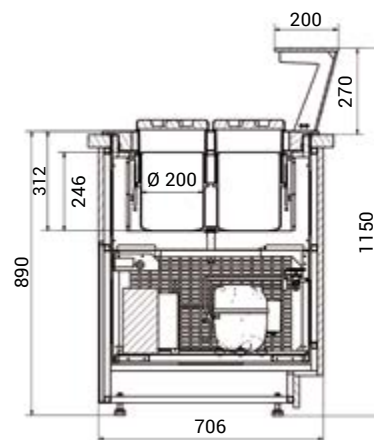

Juka Malaga	ML4	ML6	ML8
Počet gastrónád	4	6	8
Objem gastrónád (l)	29,2	43,8	58,4
Příkon (W)	420	460	575
Množství chladiva R290 (kg)	0,05	0,05	0,05
Rozměry Š x H x V (cm)	65,5 x 70,6 x 115	89,5 x 70,6 x 115	113,5 x 70,6 x 115
Cena	95 320 Kč	107 240 Kč	130 400 Kč