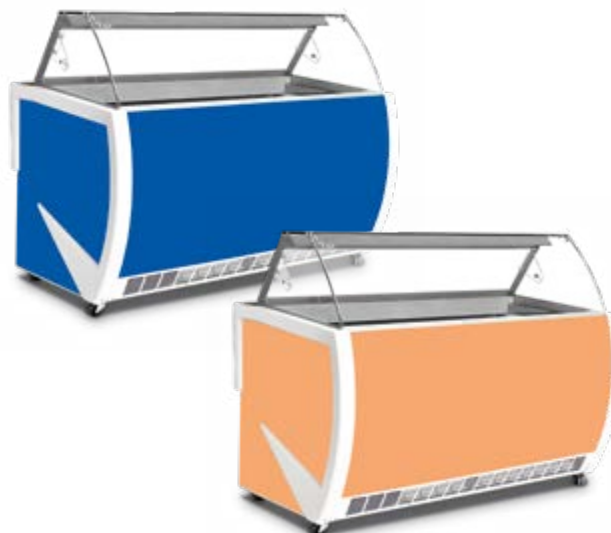

NA OBJEDNÁVKU

- bez příplatku: LED osvětlení – barva bílá studená
- gastronádoby 5,0 l (165 x 360 x 120 mm)
- oplach kleští • jiné barevné provedení RAL

bokorys Tofino KP

barevné provedení

Juka Tofino KP	TF KP 10	TF KP 13
Počet gastronádob*	10	13
Kapacita GN pod výstavní plochou*	12	18
Příkon (W)	2070	3245
Množství chladiva R290 (kg)	0,16	0,18
Rozměry Š x H x V (cm)	135 x 89,7 x 127,5	168 x 89,7 x 127,5
Cena	98 110 Kč	107 240 Kč