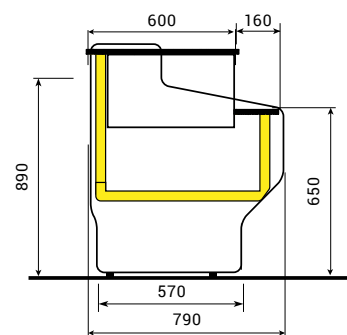

neutrální pult **TE**

Neutrální pulty	TE070HI	TE100HI
Rozměry Š x H x V (cm)	70 x 79 x 89	100 x 79 x 89
Cena	22 580 Kč	29 500 Kč