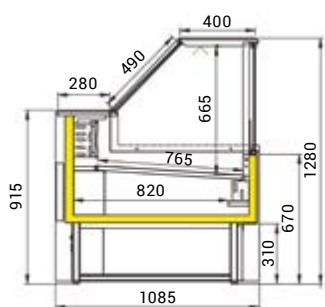

statická samoobslužná verze

PSS
PF

ventilovaná samoobslužná verze

PSC
PF

statická obslužná verze

PSS
PL

ventilovaná obslužná verze

PSC
PL

neutrální obslužná verze

NNN
PL

Zoin Porthos PF	150 PSC	150 PSS	200 PSC	200 PSS	250 PSC	250 PSS	300 PSC	300 PSS
Výstavní plocha (m²)	1,22	1,08	1,65	1,47	2,08	1,85	2,51	2,23
Chlazení	ventilované	statické	ventilované	statické	ventilované	statické	ventilované	statické
Příkon (W)	392	193	575	274	588	373	902	550
Chladicí výkon (W)	690	338	873	484	1115	690	1358	1115
Provozní teplota (°C)	0-4	4-6	0-4	4-6	0-4	4-6	0-4	4-6
Množství chladiva R290 (kg)	0,11	1,08	0,15	0,11	0,147	0,115	0,15	0,15
Rozměry Š x H x V (cm)	150x108,5x91,5	150x108,5x91,5	200x108,5x91,5	200x108,5x91,5	250x108,5x91,5	250x108,5x91,5	300x108,5x91,5	300x108,5x91,5
Cena	66 900 Kč	61 660 Kč	75 630 Kč	69 370 Kč	86 840 Kč	79 930 Kč	96 040 Kč	87 790 Kč