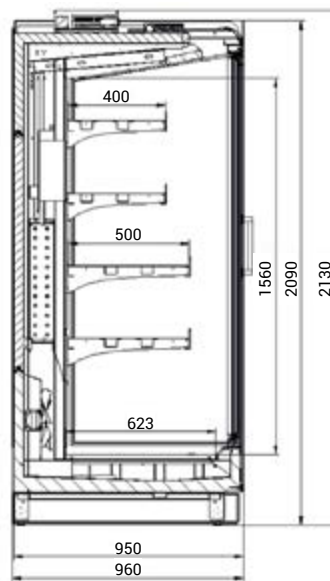

NA OBJEDNÁVKU

Octans 02 DP verze s posuvnými dveřmi

Octans 02 DU verze s křídlovými dveřmi

- **verze na zeleninu:** nerezová záda a strop
- spojování do sestav – bočnice 5 cm
- dělicí přepážka mezi moduly nízká, vysoká nebo izolační • police lakovaná navíc
- nerezové police
- odtávací tyč na výparníku
- LED osvětlení polic
- vrchní zrcadlo • zrcadlová záda • kovový nárazník s nohami • lakování výparníku • nerezová tyč s háčky (6 ks) • přepravní balení - dřevěný box
- plné bočnice (sleva 11 700 Kč bez DPH/vitrína)
- prosklené bočnice se zrcadlem bez příplatku
- jiné barevné provedení RAL

bokorys Octans 02
posuvné dveře