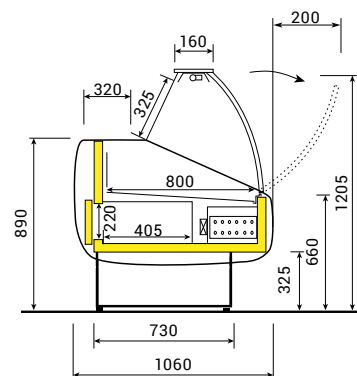

ventilovaná verze **PSC**