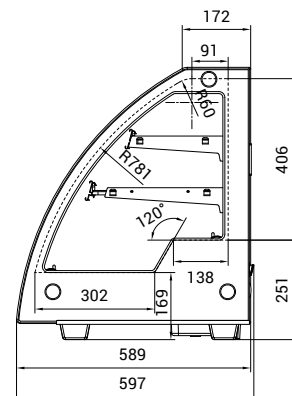

- VENTILOVANÉ CHLAZENÍ
- CHLADICÍ VERZE
- PROVOZNÍ TEPLOTA
- LED OSVĚTLENÍ