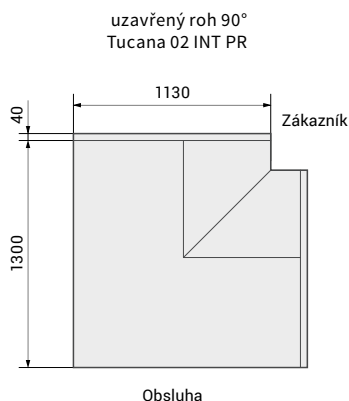

realizace – pohled ze strany zákazníka

realizace - boční izolační skla se sítotiskem

realizace - pohled ze strany zákazníka

realizace - ochranná kovová tyč proti nárazu

Ventilované rohy bez agregátu / s agregátem	Tucana 02 45° otevřený	Tucana 02 45° uzavřený	Tucana 02 90° otevřený	Tucana 02 90° uzavřený
Výstavní plocha (m ²)	0,6	0,6	1,3	1,3
Čistý objem (l)	65	65	140	140
Množství chladiva R290 (kg)*	0,13	0,13	0,26	0,26
Rozměry Š x H x V (cm)	108 x 113 x 117,5	106 x 113 x 117,5	138 x 113 x 117,5	138 x 113 x 117,5
Cena – bez agregátu	104 560 Kč	104 560 Kč	161 670 Kč	161 670 Kč
Cena – s agregátem	112 200 Kč	112 200 Kč	167 520 Kč	167 520 Kč