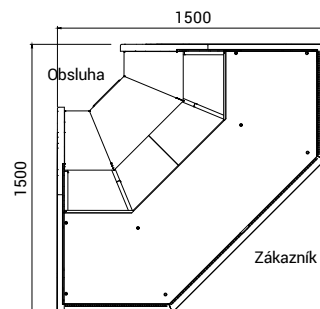

ventilovaná verze **W**

statická verze **G**

roh 90°
otevřený ventilovaný **W NZ**

▼ W NZ/110 – roh 90° otevřený ventilovaný

► barevné varianty – žlutá, zelená

▼ ukázky realizací

Juka Modena SP New G	100/110	125/110	150/110	200/110	250/110	300/110	375/110
Typ chlazení	statické	statické	statické	statické	statické	statické	statické
Výstavní plocha (m ²)	0,73	0,9	1,1	1,46	1,82	2,2	2,74
Příkon (W)	668	773	782	937	1505	850	1756
Množství chladiva R452A (kg)	0,3	0,3	0,42	0,45	0,45	0,5	0,55
Rozměry Š x H x V (cm)	108 x 110 x 125	133 x 110 x 125	158 x 110 x 125	208 x 110 x 125	258 x 110 x 125	308 x 110 x 125	383 x 110 x 125
Cena	49 900 Kč	53 230 Kč	60 430 Kč	75 840 Kč	83 390 Kč	96 290 Kč	112 950 Kč