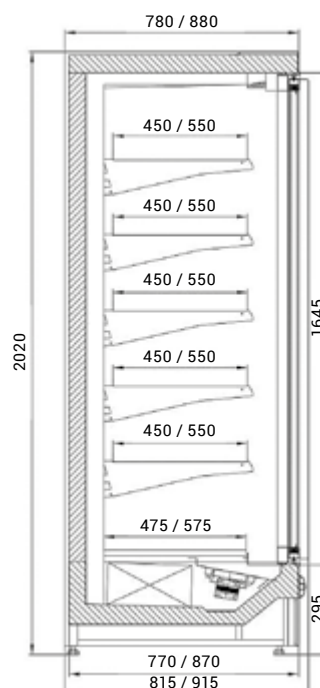

▼ Juka Oslo 3D

▼ model 2D

▼ model 1D

bokorys Oslo

Juka Oslo 80	1D/80	2D/80	3D/80
Objem (l)	560	1100	1600
Počet dveří	1	2	3
Příkon (W)	1950	3200	4600
Rozměry Š x H x V (cm)	91,5 x 81,5 x 206	173,5 x 81,5 x 206	250,5 x 81,5 x 206
Cena - chladicí verze	87 220 Kč	118 520 Kč	148 100 Kč
Cena - mrazicí verze	87 220 Kč	118 520 Kč	148 100 Kč