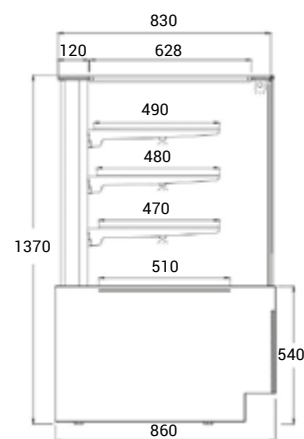

VENTILOVANÉ
CHLAZENÍ

CHLADICÍ
VERZE CH

NEUTRÁLNÍ
VERZE NE

TEPLÁ
VERZE GR

TEPLÁ
VERZE GR