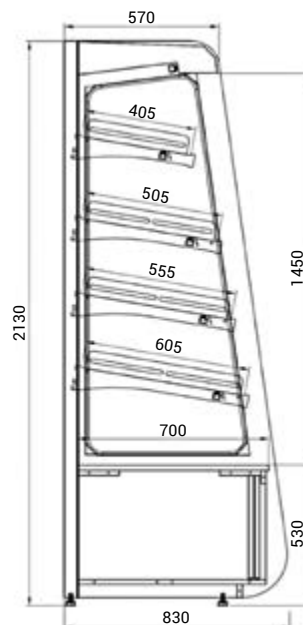

R DOLCE A

NEUTRÁLNÍ REGÁL

STANDARDNÍ PROVEDENÍ

- neutrální verze • bez agregátu
- provozní teplota dle teploty okolí
- horní LED osvětlení barva bílá studená
- úložný prostor s posuvnými dveřmi
- 4 nastavitelné police
- odkládací deska žula barva pepř a sůl
- cenovkové lišty • opláštění MDF

NA OBJEDNÁVKU

- bez příplatku: LED osvětlení barva bílá teplá nebo růžová
- dřevěné MDF police
- odkládací deska za příplatek žula černá
- plexi zábrana na police