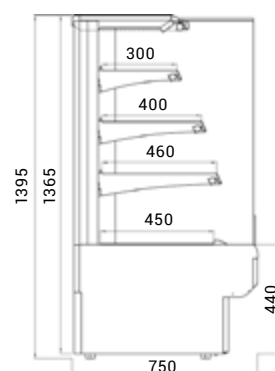

SP – samoobslužná verze