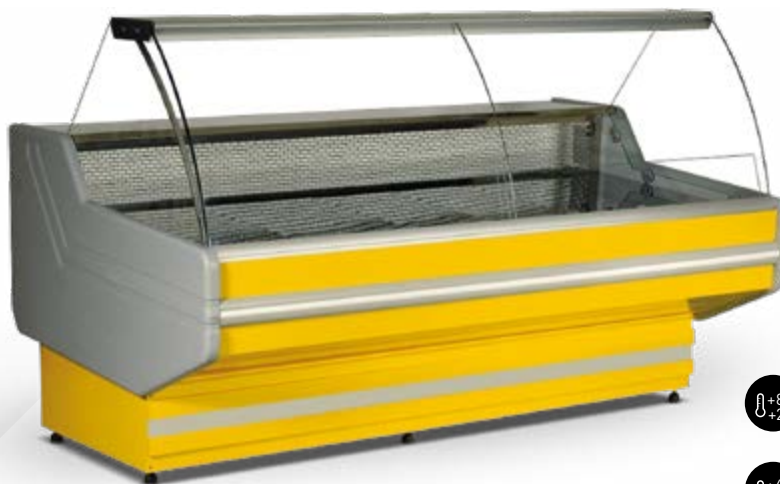

MODENA

CHLADICÍ VITRÍNA OBSLUŽNÁ

▼ verze W

$\begin{matrix} +6^{\circ}\text{C} \\ 0 \\ 0 \end{matrix}$ VERZE W
VENTILOVANÁ

OSVĚTLENÍ

AUTOMATICKÉ
ODTÁVÁNÍ

STANDARDNÍ PŘÍPRAVA

Modena G statické chlazení • chladicí výkon 350 W / 1 bm při odpařovací teplotě -15 °C

Modena G 90 hloubka 90 cm, statické chlazení

Modena G 110 hloubka 110 cm, statické chlazení

Modena W 110 ventilované chlazení • chladicí výkon 400 W / 1 bm při odpařovací teplotě -15 °C

Verze SP čelní a boční sklo rovné, hloubka 110 cm **při objednávce nutno definovat otevření předního skla**

a) křídlové otevření

b) výklopné otevření

Verze SP pouze roh 90° otevřený

- vestavěný agregát • digitální termostat
- LED osvětlení barva růžová (na maso)
- automatické odtávání • odtávací tyč pod výparníkem
- vyhřívané čelní sklo • vnitřní skleněná clona proti mlžení
- nerezová výstavní plocha • nerezový úložný prostor
- nerezová odkládací deska • bočnice ABS • zadní plexi krytí
- zásuvka 230 V / 50 Hz • napětí 230 V / 50 Hz
- barevné provedení (viz vzorník Juka str. 88-89)

NA OBJEDNÁVKU

- **verze bez agregátu:** sleva 10 % z doporučené ceny
- **verze na ryby** (výstavní plocha tvořena nerezovou vanou na ledovou tříšť, lakovaný výparník): příplatek 5 % k doporučené ceně Modena W
- **2 varianty teplé verze (teplotní rozsah +40 až +90 °C):**
  - vyhřívaná plocha
  - vodní lázeň (ceny viz příslušenství str. 91)
- **samoobslužná ventilovaná verze** (teplotní rozsah +4 až +10 °C): cena totožná s ventilovanými vitrínami
- automatické odpařování kondenzátu • lakovaný výparník: příplatek 3 % k doporučené ceně
- dělicí přepážka nízká, vysoká nebo v úložném prostoru
- skleněná police • police na tašky
- odkládací deska žula • nerezová kaskáda (výstavní plocha)
- kolečka • spojování do sestav – bočnice 4 cm
- bez příplatku: LED osvětlení barva bílá studená nebo bílá teplá – nutno specifikovat při objednávce
- deska pod váhu nebo pokladnu
- pojezdová lišta pro desku pod váhu / pokladnu
- dřevěné opláštění – pouze přední panely
- přepravní balení – dřevěný box
- jiné barevné provedení RAL