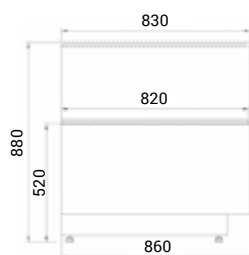

neutrální pult