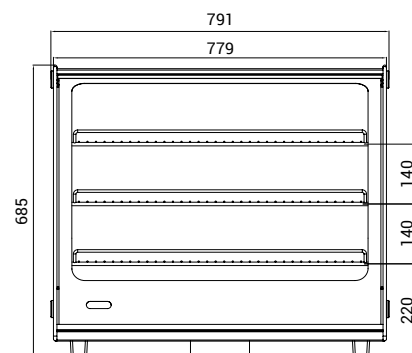

RTW 201

CHLADICÍ VITRÍNA PULTOVÁ

- ventilované chlazení • vestavěný agregát
- automatické odtávání • digitální termostat
- přední oblé sklo • 2 nastavitelné police
- dvojitá izolační skla
- zadní posuvné dveře • horní LED osvětlení vitríny
- napětí 230 V / 50 Hz

NORDline

NORDline	RTW 201
Hrubý objem (l)	201
Příkon (W)	375
Množství chladiva R600a (kg)	0,1
Vnější rozměry Š x H x V (cm)	121,7 x 59 x 68,5
Cena	27 150 Kč

- PROVOZNÍ TEPLOTA
- LED OSVĚTLENÍ
- TEPLÁ VERZE