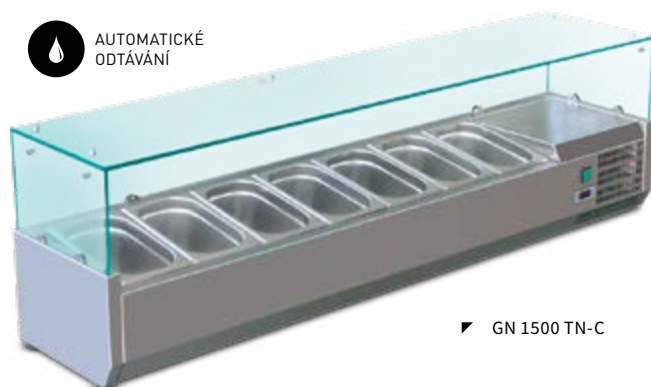

► GN 1500 TN-C

NORDline	GN 1200 TN-C	GN 1500 TN-C	GN 1800 TN-C
Kapacita gastronádob GN 1/4*	5	7	9
Příkon (W)	150	150	150
Váha (kg)	38	43	52
Množství chladiva R600a (kg)	0,035	0,040	0,040
Vnější rozměry Š x H x V (cm)	120 x 33,5 x 42,5	150 x 33,5 x 42,5	180 x 33,5 x 42,5
Vnitřní rozměry komory Š x H x V (cm)	84,5 x 25 x 16	114,5 x 25 x 16	144,5 x 25 x 16
Cena	9 510 Kč	10 840 Kč	11 850 Kč

*GN nejsou součástí

NORDline

PROVOZNÍ
TEPLOTA
(CHLADICÍ VERZE)

PROVOZNÍ
TEPLOTA
(TEPLÁ VERZE)

LED
OSVĚTLENÍ

TEPLÁ VERZE RTR