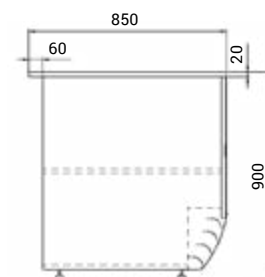

▼ výsuvná výstavní plocha