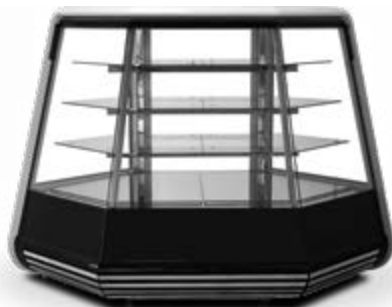

bokorys Dolce

neutrální pult: ve standardním provedení odkládací deska žula (pepř a sůl)

roh 90°
otevřený neutrální

▲ barevné provedení

▲ neutrální roh

▲ neutrální pult – vrchní plocha žula barva pepř a sůl nebo na objednávku za příplatek žula černá

▲ neutrální pult – zadní pohled

▼ realizace – sestava

▼ realizace – neutrální roh

Neutrální roh	NZ/90
Typ	roh 90° otevřený
Rozměry Š x H x V (cm)	198 x 116,5 x 140
Cena – neutrální verze	70 540 Kč

Neutrální pokladní pulty	90	120
Rozměry Š x H x V (cm)	90 x 86 x 90	120 x 86 x 90
Cena	21 820 Kč	24 260 Kč