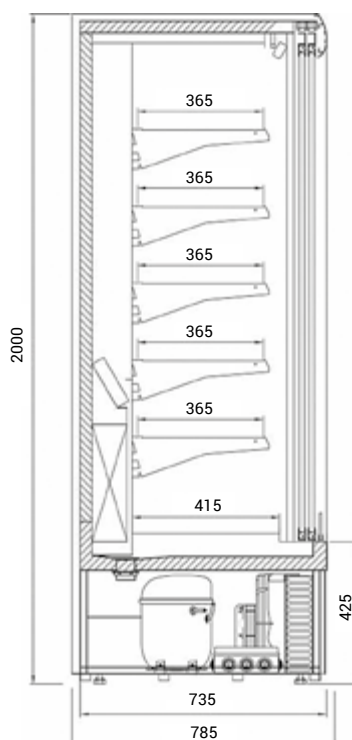

NA OBJEDNÁVKU

Ryga DP posuvné dveře s šedým rámem

Ryga DU křídlové dveře – tvrzené plexisklo

- **verze bez agregátu:** sleva 10 % z doporučené ceny – chladicí výkon 1500 W / 1 bm při odpařovací teplotě -10 °C (verze otevřená), chladicí výkon 900 W / 1 bm při odpařovací teplotě -10 °C (verze DP, DU)
- **verze na zeleninu:** nerezová záda a strop
- nízkoenergetické ventilátory
- spojování do sestav – bočnice 3,5 cm • lakované police
- nerezové police
- LED osvětlení bílá teplá nebo růžová
- LED osvětlení polic
- tyče a háky na uzenyiny
- kolečka
- plexi přepážka mezi moduly • plexi zábrana police
- přepravní balení - dřevěný box
- jiné barevné provedení RAL

verze s posuvnými dveřmi DP