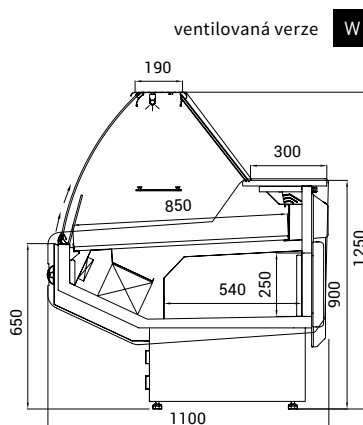

MODENA

CHLADICÍ VITRÍNA OBSLUŽNÁ

▼ verze W

$\begin{matrix} +6^{\circ}\text{C} \\ 0 \\ 0 \end{matrix}$ VERZE W
VENTILOVANÁ

OSVĚTLENÍ

AUTOMATICKÉ
ODTÁVÁNÍ

STANDARDNÍ PŘÍPRAVA

Modena G statické chlazení • chladicí výkon 350 W / 1 bm při odpařovací teplotě -15 °C

Modena G 90 hloubka 90 cm, statické chlazení

Modena G 110 hloubka 110 cm, statické chlazení

Modena W 110 ventilované chlazení • chladicí výkon 400 W / 1 bm při odpařovací teplotě -15 °C

Verze SP čelní a boční sklo rovné, hloubka 110 cm **při objednávce nutno definovat otevření předního skla**

a) křídlové otevření

b) výklopné otevření

Verze SP pouze roh 90° otevřený

- vestavěný agregát • digitální termostat
- LED osvětlení barva růžová (na maso)
- automatické odtávání • odtávací tyč pod výparníkem
- vyhřívané čelní sklo • vnitřní skleněná clona proti mlžení
- nerezová výstavní plocha • nerezový úložný prostor
- nerezová odkládací deska • bočnice ABS • zadní plexi krytí
- zásuvka 230 V / 50 Hz • napětí 230 V / 50 Hz
- barevné provedení (viz vzorník Juka str. 88-89)

NA OBJEDNÁVKU