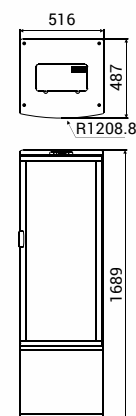

NORDline

NORDline	RT 235
Hrubý objem (l)	235
Příkon (W)	210
Množství chladiva R290 (kg)	0,09
Vnější rozměry Š x H x V (cm)	52 x 49 x 169
Cena	22 500 Kč