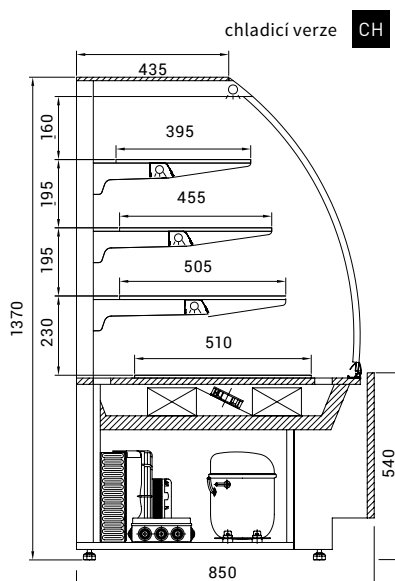

Carmella CH: chladicí verze

- ventilované chlazení • vestavěný agregát
- digitální termostat • automatické odtávání
- automatické odpařování kondenzátu
- 3 pevné skleněné chlazené police
- nerezová chlazená výstavní plocha

Carmella NE: neutrální verze

- 3 pevné skleněné police • nerezová výstavní plocha

Carmella GR: teplá verze (teplotní rozsah +40 až +90 °C)

- 3 pevné nerezové vyhřívané police
- nerezová vyhřívaná výstavní plocha

Neutrální pult: s nerezovou pracovní deskou

- LED osvětlení – barva bílá teplá
- čelní a boční izolační skla
- zadní posuvné dveře (kromě šíře 64 – křídlové dveře pravé)
- barva světelných profilů a lemování skel – zlatá, stříbrná nebo černá
- nelze měnit rozteč a náklon polic • napětí 230 V / 50 Hz
- barevné nebo dřevěné opláštění (viz vzorník Juka str. 88-89)

NA OBJEDNÁVKU

- **verze bez agregátu:** sleva 10 % z doporučené ceny
- **verze bez opláštění:** sleva 4 % z doporučené ceny
- **verze na čokoládu a pralinky** (teplotní rozsah +14 až +16 °C): bez příplatku
- **samoobslužná verze KL:** dělené přední sklo (kromě GR verze): příplatek 5 % k doporučené ceně
- **neutrální pult:** pracovní deska žula - pepř a sůl
- LED podsvětlený čelní panel
- spojování do sestav – bočnice 2 cm
- kolečka • bezpečnostní řetěz čelního skla
- lakovaný výparník: příplatek 3 % k doporučené ceně
- přepravní balení - dřevěný box
- bez příplatku: LED osvětlení – barva bílá studená
- jiné barevné provedení MDF
- jiné barevné provedení RAL