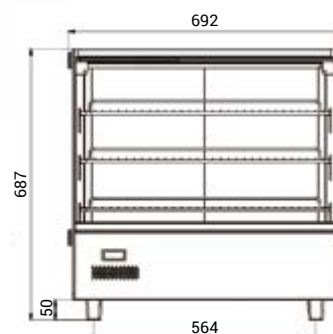

LED
OSVĚTLENÍ

PROVOZNÍ
TEPLOTA

TEPLÁ
VERZE

RTR 120L-5

TEPLÁ VITRÍNA PULTOVÁ

Vyhřívaná neboli teplá vitrina s předním rovným sklem je ideální pro vystavení potravin v bistrech a jídelnách.

STANDARDNÍ PŘÍKON

- termostat • zvlhčovací systém pomocí odnímatelné gastronádoby • přední rovné sklo
- prosklené boky • 3 nastavitelné nerezové police
- zadní posuvné dveře • LED osvětlení
- nerezové opláštění • napětí 230 V / 50 Hz