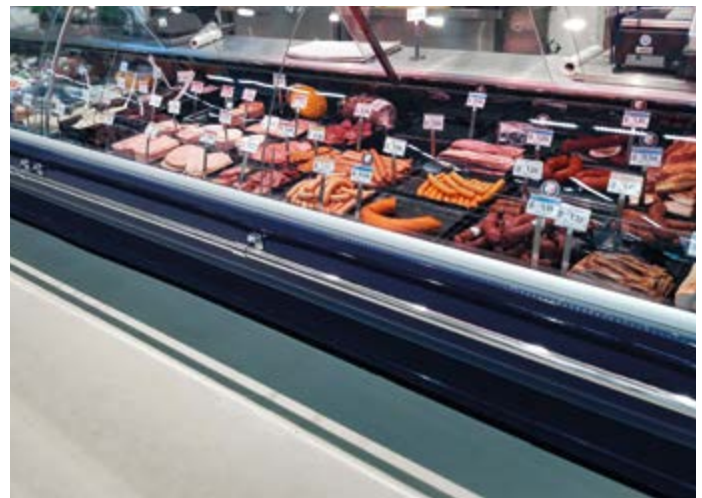

statická verze **G**

ventilovaná verze **W**

roh 90°
otevřený ventilovaný **NZ**

roh 90°
uzavřený ventilovaný **NW**

▼ neutrální pult

▼ neutrální pult

Ventilované rohy	NZ/115	NW/115
Typ	roh 90° otevřený	roh 90° uzavřený
Výstavní plocha (m ²)	1,27	1,27
Příkon (W)	700	700
Množství chladiva R452A (kg)	0,6	0,45
Rozměry Š x H x V (cm)	155 x 155 x 125	150 x 150 x 125
Cena	62 480 Kč	62 480 Kč