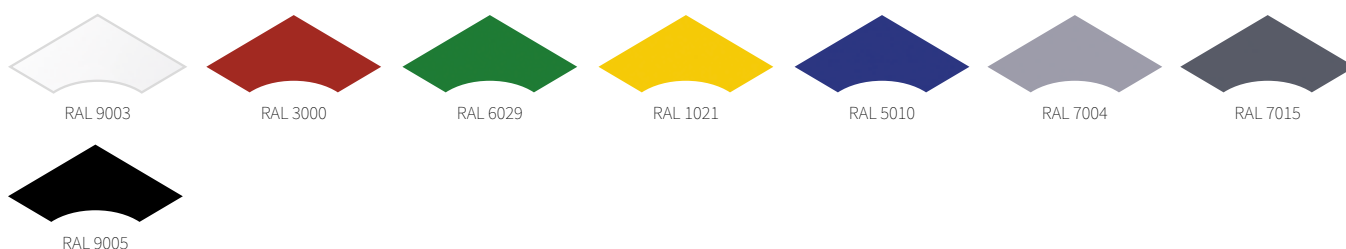

Tucana, Carina, Musca, Octans 02, Hercules 11, Indus 04, Indus 05, Calypso

Standardní barevné provedení RAL vnějšího opláštění